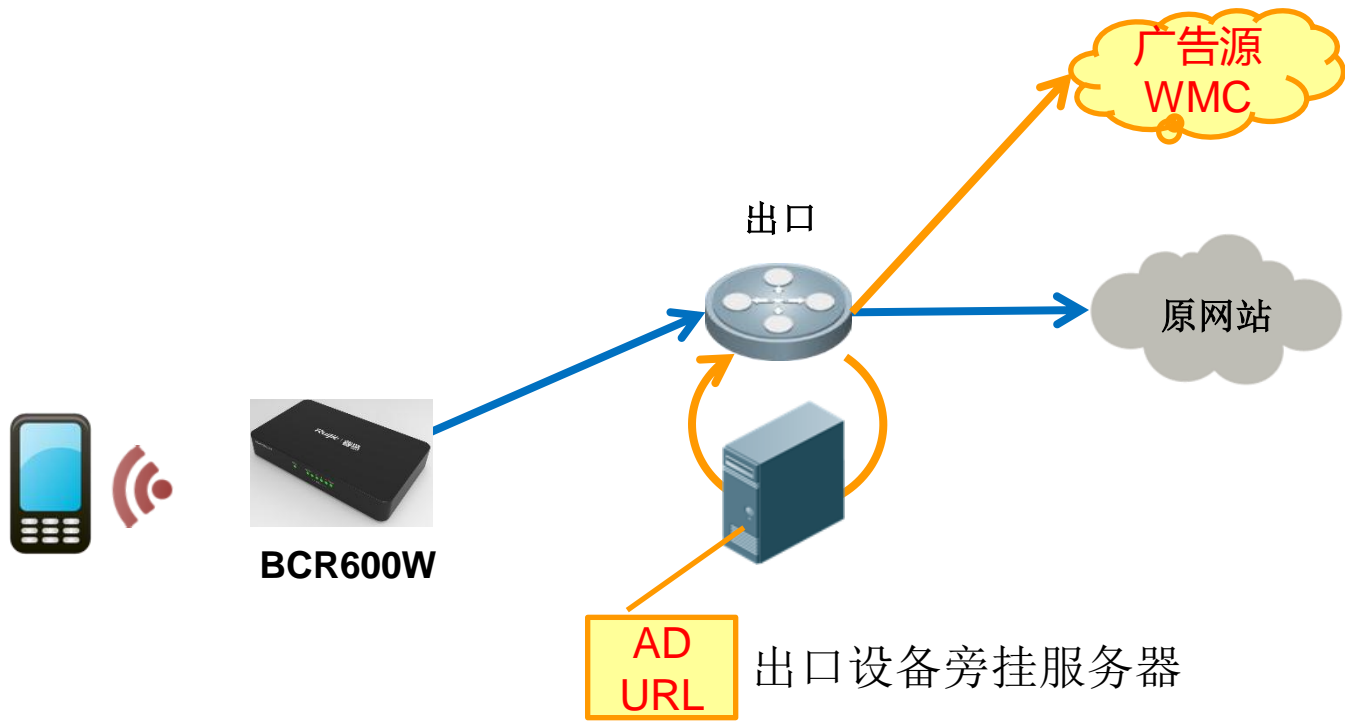

多家分店，如何统一管理？

设备统一管理

- 设备统一升级
- 设备状态查看
- 配置统一下发，零配置

• 设备统一管理操作步骤：

创建模板

拖曳表头到此处以进行分组

模板名称	使用说明	无线配置	上网认证	VPN	安全	操作	下发区域	删除
aaa		开启	未开启	开启	未开启	编辑 配置下发		删除
wmy_test		开启	未开启	未开启	未开启	编辑 配置下发		删除
sdeffff		开启	未开启	未开启	未开启	编辑 配置下发		删除
test	123	开启	未开启	未开启	未开启	编辑 配置下发		删除
122	1231	未开启	未开启	开启	未开启	编辑 配置下发		删除

RG-BCR600W功能亮点

如何推广
和运营？

浮窗广告运营功能

- 实现认证中+认证后，广告推广展示；上网同时广告悬浮常驻
- 兼容各应用：浏览器网站、微信文章、APP网页
- 部署简单：无需改造网络设备拓扑，纯软件部署

• 之前的认证广告——只放生在线上认证中

- 不只在认证，顾客上网广告悬浮常驻——广告的受关注度更高时间更长，广告转化率也更好

- 现在，认证中和认证后，

营销模式探索

目录 Contents

- 商业wifi应用场景下困扰
- 功能亮点
- 产品规格功能及市场定位

RG-BCR600W产品介绍

RG-BCR600W规格参数

- 单频2.4G，300M，内置PCB板金双天线
- 1个互联网口+4个局域网口
- USB口，支持3G拨号
- 最大带机量32台，**QOS限速**
- 支持无线营销云认证功能，如**微信连wifi**、短信、一键上网等
- 支持**设备统一集中管理**，实现配置模版下发、固件统一升级、在线状态查看等功能
- **支持APP管理**

RG-BCR600W产品介绍

部署方案

总部管理员

无线营销云

CMS

连锁门店1
100-300平米

BCR600W

移动APP管理