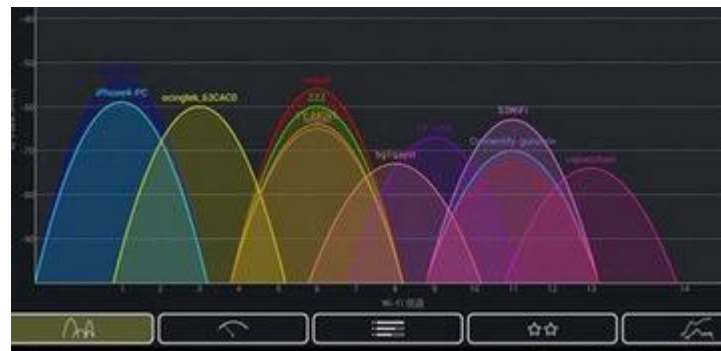

最高54Mbps

11b/g/n网卡

最高300Mbps

不同终端类型接入AP，带宽低速率竞争力小，会影响整个AP的性能

- 终端公平访问机制，增加不同网卡之间均等的竞争机会，提高AP 20%—50% 的性能
- 复杂无线应用环境下，可以对接入无线终端进行实时无线接入能力检测，包括接入速率、接收灵敏度等指标，识别低速率无线终端，停止其服务，提高AP整体性能。

眼见为实，用户接入容量（点击查看图片视频）

RG-AP220-L接入50用户上网

RG-AP3320 (2.4G) 接入50用户上网

实验数据仅供参考，环境不同测试效果不同

RG-AP3320 (5.8G) 接入50用户上网

同频临频干扰导致无线不稳定

正确的无线部署

错误的部署导致信道重叠

精细化勘测，合理部署，让网络运行更稳定！

主打低价的厂家只
卖产品，不做方案

专业的售后技术支持团队做现场地勘规划

为什么不部署自动信道选择功能

为什么自动信道选择功能不好用？

答：自动信道选择是具有探测周围信号干扰源强度，实时调节信道避开干扰功能。

周围环境干扰源太多，信号波动大
移动终端增多，干扰增大

为什么会看到信号连不上？

- 无线AP发射信号强，移动终端发射信号弱。

信号很强却连不上！