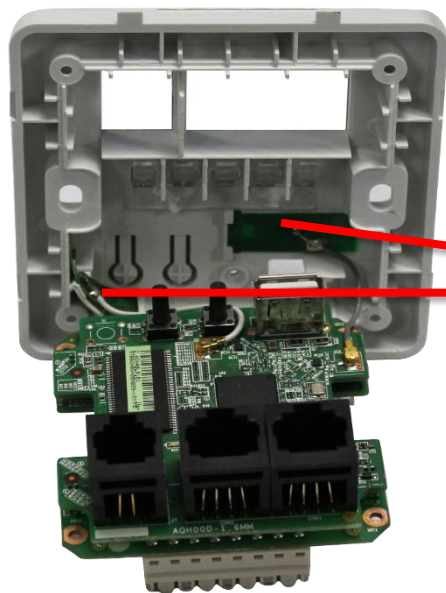

面板AP专门针对安装方式优化信号

双天线设计，相邻房间无死角覆盖

- 天线优化设计，解决信号向后覆盖的问题