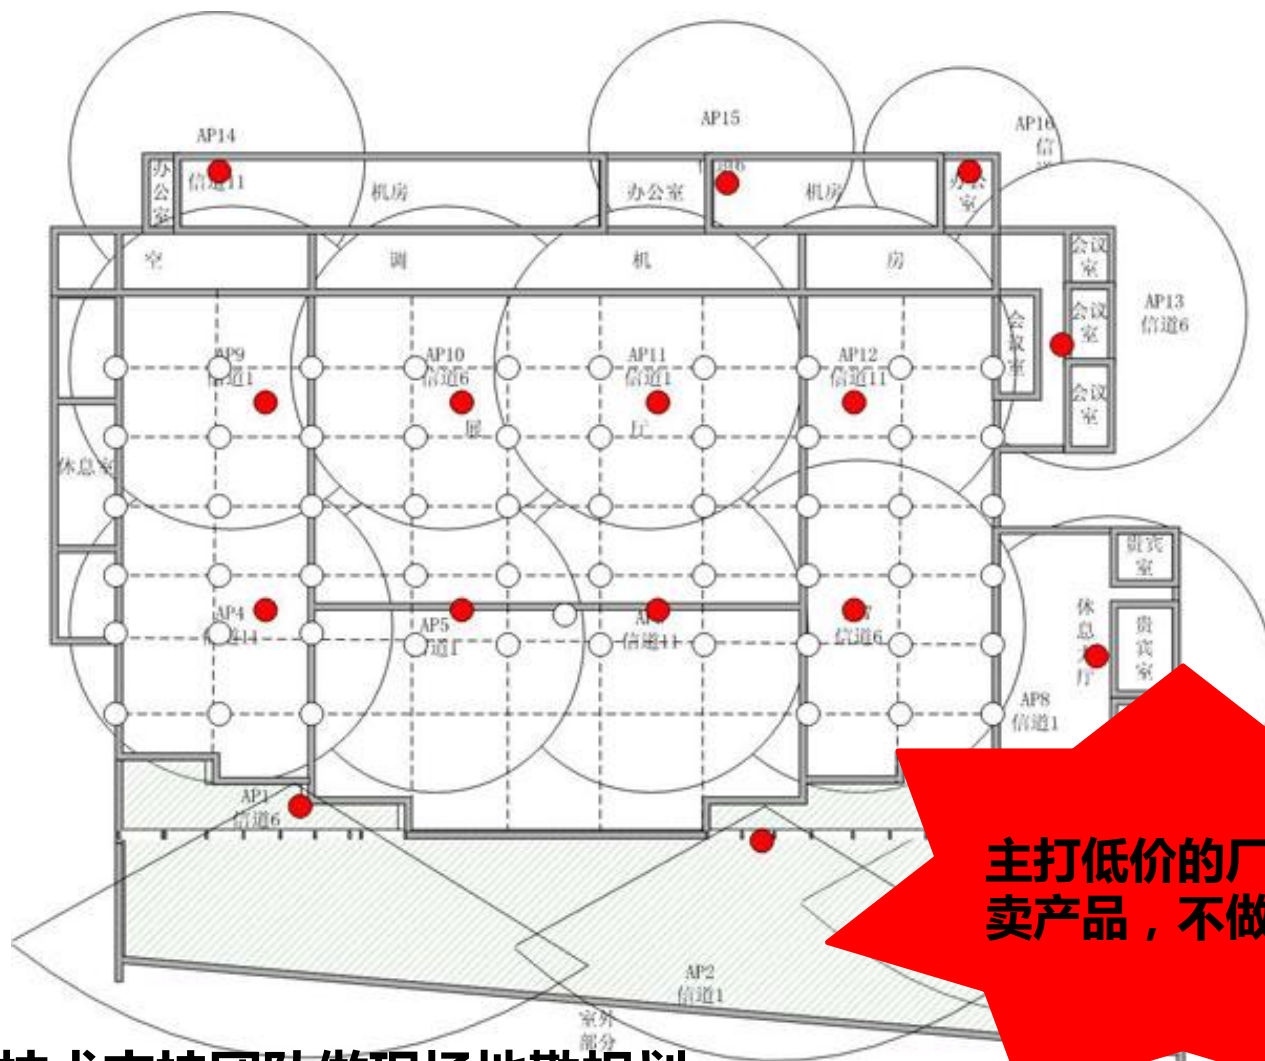

RG-AP3320 (2.4G) 接入50用户上网

实验数据仅供参考，环境不同测试效果不同

RG-AP3320 (5.8G) 接入50用户上网

同频临频干扰导致无线不稳定

正确的无线部署

错误的部署导致信道重叠

精细化勘测，合理部署，让网络运行更稳定！

主打低价的厂家只
卖产品，不做方案