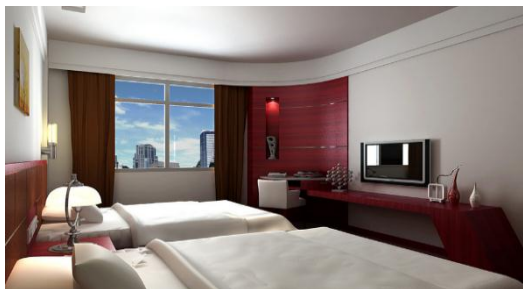

① 酒店客房场景

② 酒店走廊场景

③ 酒店会议厅场景

④ 室外休闲区场景

睿易酒店无线解决方案

- 可以不用停业破坏装修
- 上网快速，网络资源充分利用
- 信号稳定，看到就能连上，连上不会掉线
- 房间各位置信号无盲点
- 移动漫游不掉线
- 可以跨互联网远程管理
- 室内室外全覆盖

酒店网络解决方案

酒店无线解决方案配置清单