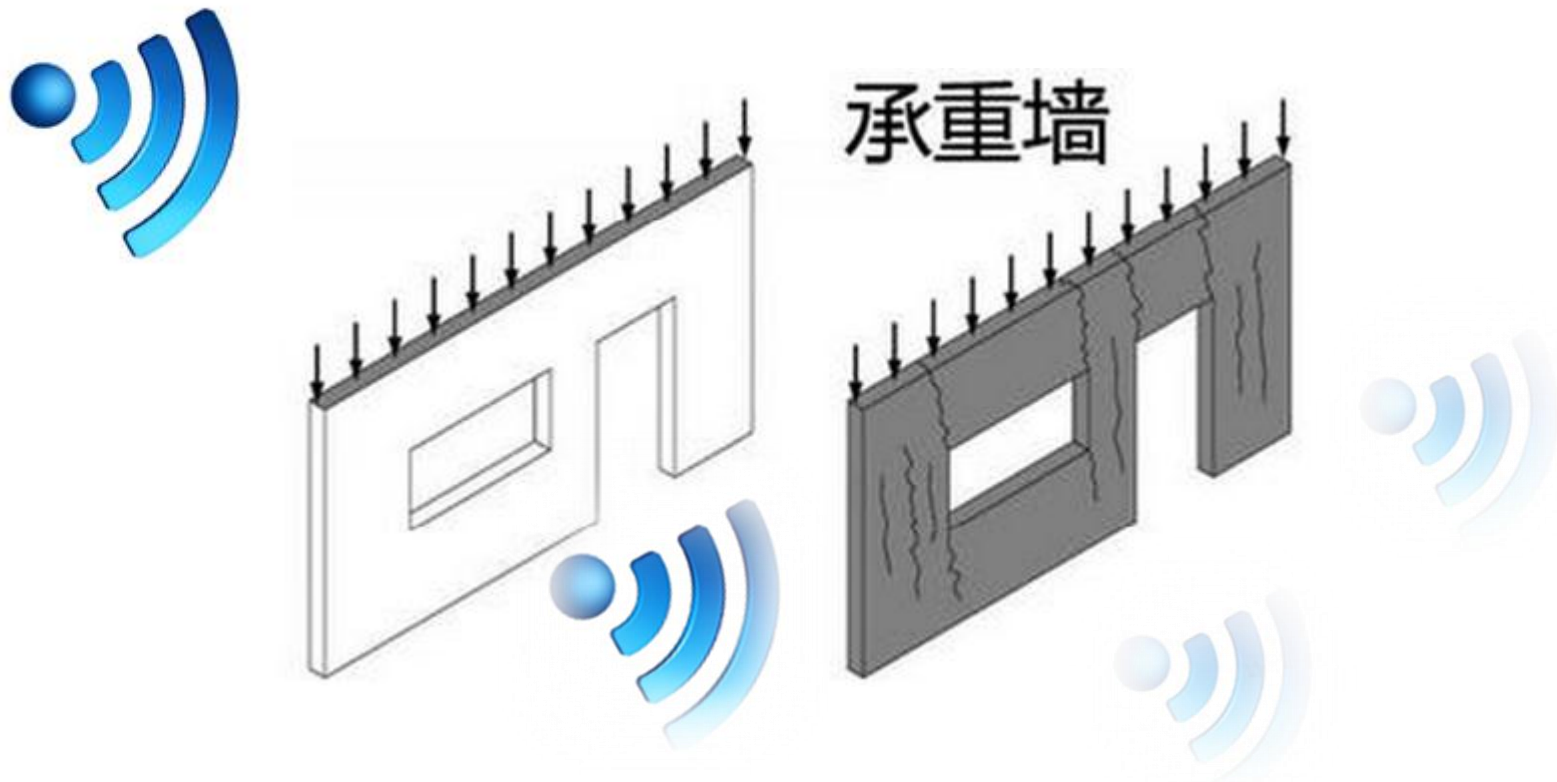

AP高接收灵敏度解决手机信号回传问题

内置低噪声放大器(LNA)，可提升10~15db的接收增益，用于提高接收灵敏度

-99dBm较高接收灵敏度，解决上行功率受限问题，即便是移动终端发射出微弱的信号，也能正常上网，很多低端设备为降低成本，都没有配置低噪放大器