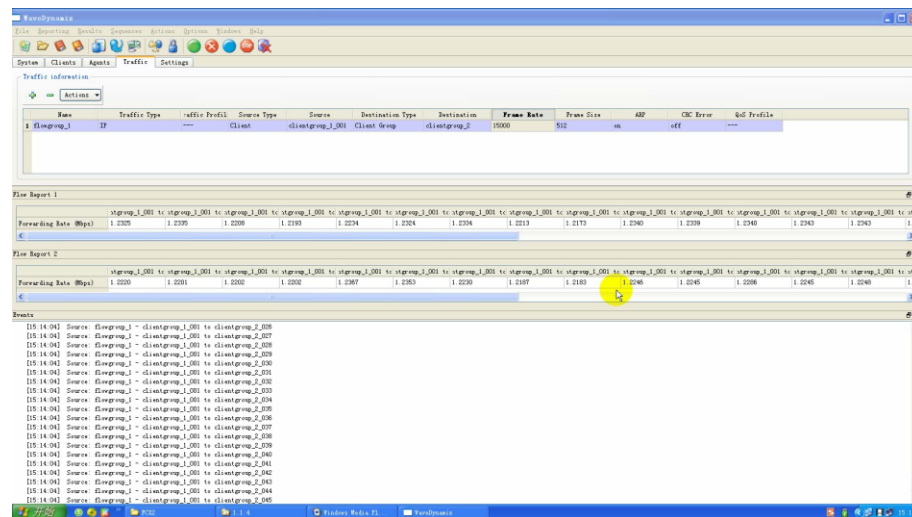

RG-AP3320 (5.8G) 接入50用户上网