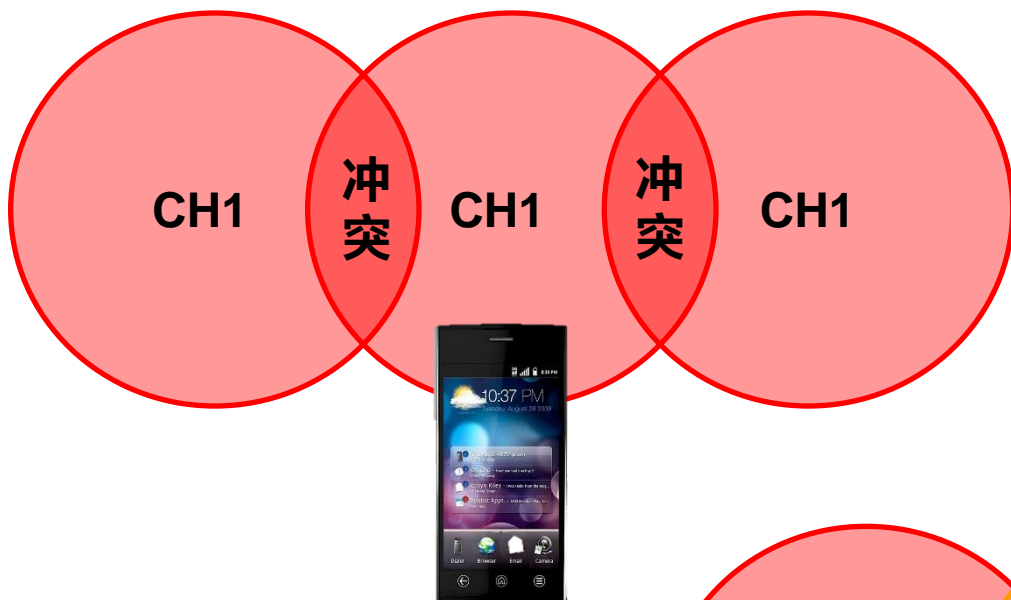

智能低阶MCS调整

60用户

RG-AP220-L最高接入50用户上网，推荐30用户高速上网

RG-AP3320 最高接入100用户上网，推荐60用户高速上网

终端公平访问与智能低阶MCS调整

11b网卡

最高11Mbps

11b/g网卡

最高54Mbps

11b/g/n网卡

最高300Mbps

不同终端类型接入AP，带宽低速率竞争力小，会影响整个AP的性能

- 终端公平访问机制，增加不同网卡之间均等的竞争机会，提高AP 20%—50% 的性能
- 复杂无线应用环境下，可以对接入无线终端进行实时无线接入能力检测，包括接入速率、接收灵敏度等指标，识别低速率无线终端，停止其服务，提高AP整体性能。

眼见为实，用户接入容量（点击查看图片视频）

RG-AP220-L接入50用户上网

RG-AP3320 (2.4G) 接入50用户上网

实验数据仅供参考，环境不同测试效果不同

RG-AP3320 (5.8G) 接入50用户上网

同频临频干扰导致无线不稳定

正确的无线部署

错误的部署导致信道重叠

精细化勘测，合理部署，让网络运行更稳定！

主打低价的厂家只
卖产品，不做方案

专业的售后技术支持团队做现场地勘规划

为什么不部署自动信道选择功能

为什么自动信道选择功能不好用？

答：自动信道选择是具有探测周围信号干扰源强度，实时调节信道避开干扰功能。

周围环境干扰源太多，信号波动大
移动终端增多，干扰增大

为什么会看到信号连不上？

- 无线AP发射信号强，移动终端发射信号弱。

信号很强却连不上！