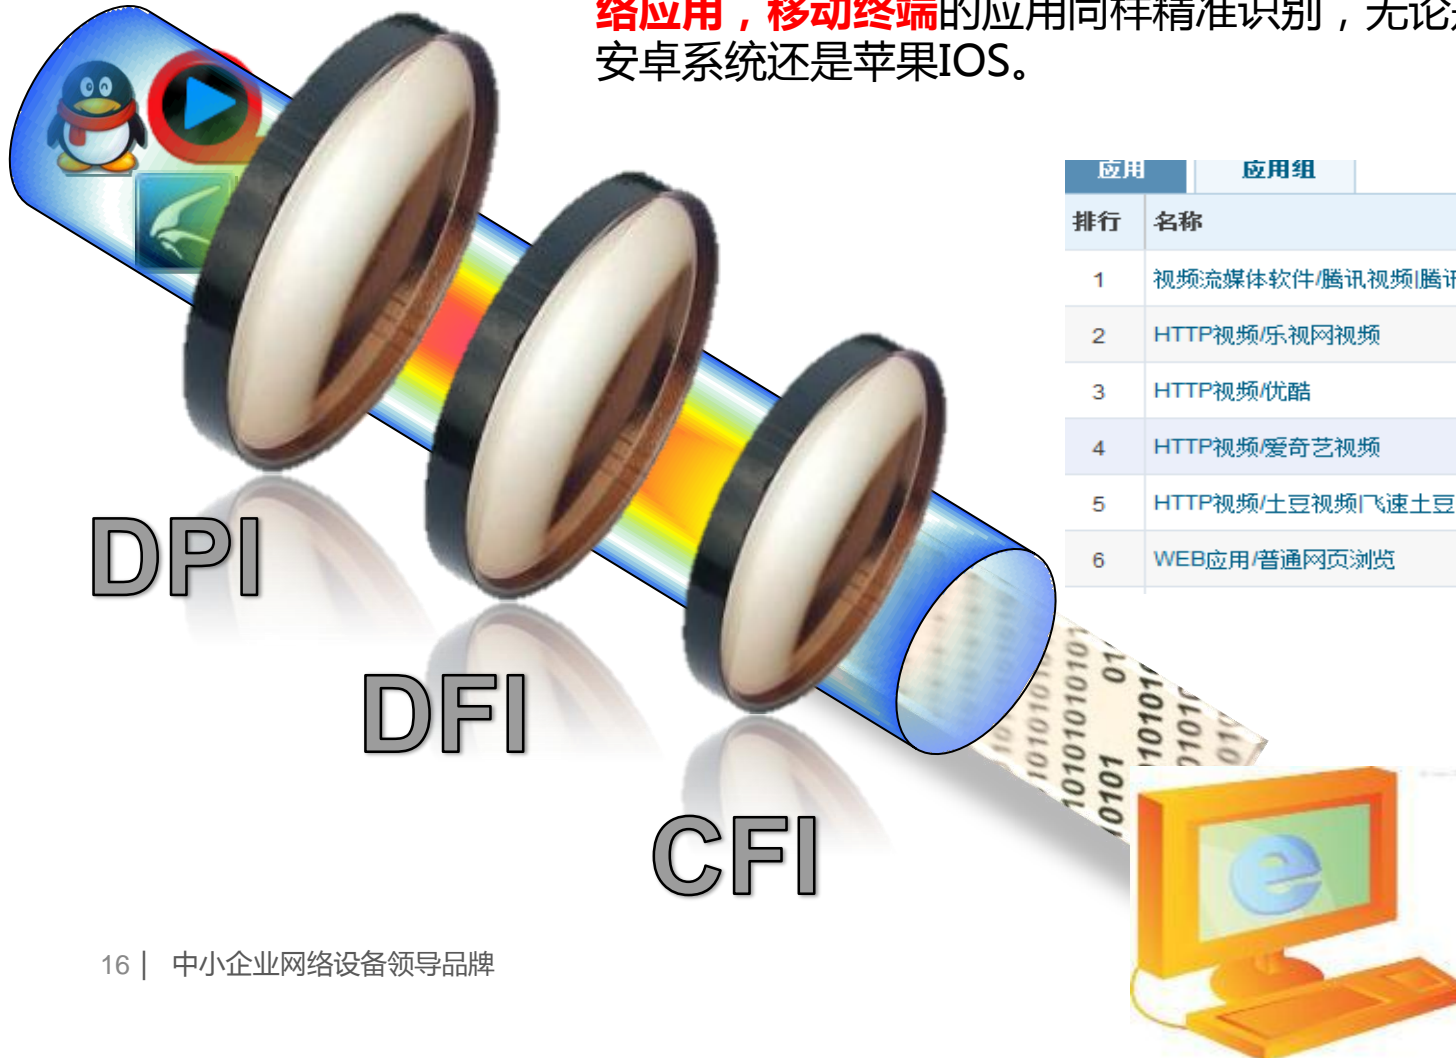

采用面板AP：RG-AP220-W

- **3-5分钟快捷安装不影响正常营业**
- **保持酒店现有装潢，不需要砸墙走线**
- **无线信号覆盖效果好，覆盖度高达100%**

设备安装在一个房间同时覆盖两侧房间。

- **问题二：上网速度慢，网络浏览慢，看视频卡顿**

流控网关解决出口网速慢的问题

针对移动终端的流控网关

NBR的应用识别技术

NBR采用自主研发的三重识别技术，**精准识别网络应用，移动终端**的应用同样精准识别，无论是安卓系统还是苹果IOS。

应用	应用组	
排行	名称	查看明细
1	视频流媒体软件/腾讯视频 腾讯视频Web	明细
2	HTTP视频/乐视网视频	明细
3	HTTP视频/优酷	明细
4	HTTP视频/爱奇艺视频	明细
5	HTTP视频/土豆视频 飞速土豆网	
6	WEB应用/普通网页浏览	

精准识别智能流控让酒店应用**快**的飞起来！

市面上很多流控产品，只是简单的对端口限速，使用效果不佳。

NBR采用层次化流控技术，支持多级通道，**弹性带宽**。做到空闲时不限速，高峰期保证关键业务。