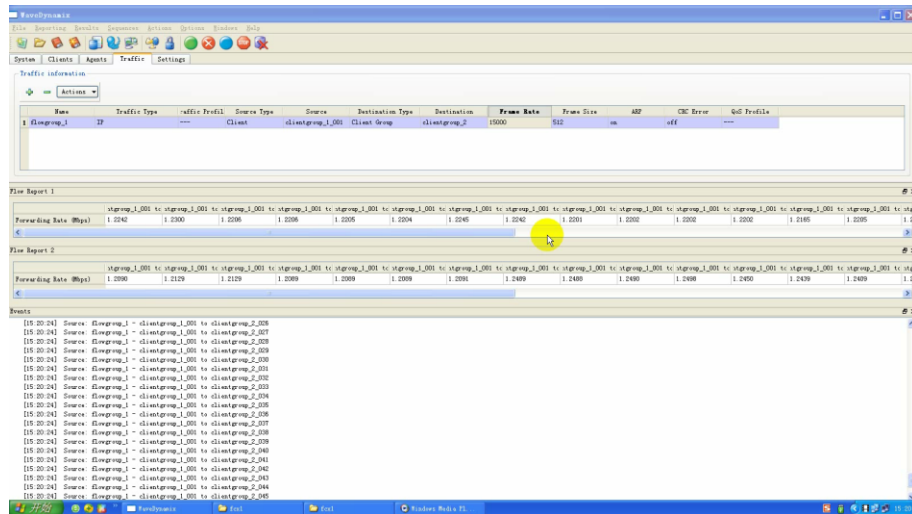

智能低阶MCS调整

60用户

RG-AP220-L最高接入50用户上网，推荐30用户高速上网

RG-AP3320 最高接入100用户上网，推荐60用户高速上网

终端公平访问与智能低阶MCS调整

11b网卡

最高11Mbps

11b/g网卡

最高54Mbps

11b/g/n网卡

最高300Mbps

不同终端类型接入AP，带宽低速率竞争力小，会影响整个AP的性能

- 终端公平访问机制，增加不同网卡之间均等的竞争机会，提高AP 20%—50% 的性能
- 复杂无线应用环境下，可以对接入无线终端进行实时无线接入能力检测，包括接入速率、接收灵敏度等指标，识别低速率无线终端，停止其服务，提高AP整体性能。

眼见为实，用户接入容量（点击查看图片视频）

RG-AP220-L接入50用户上网