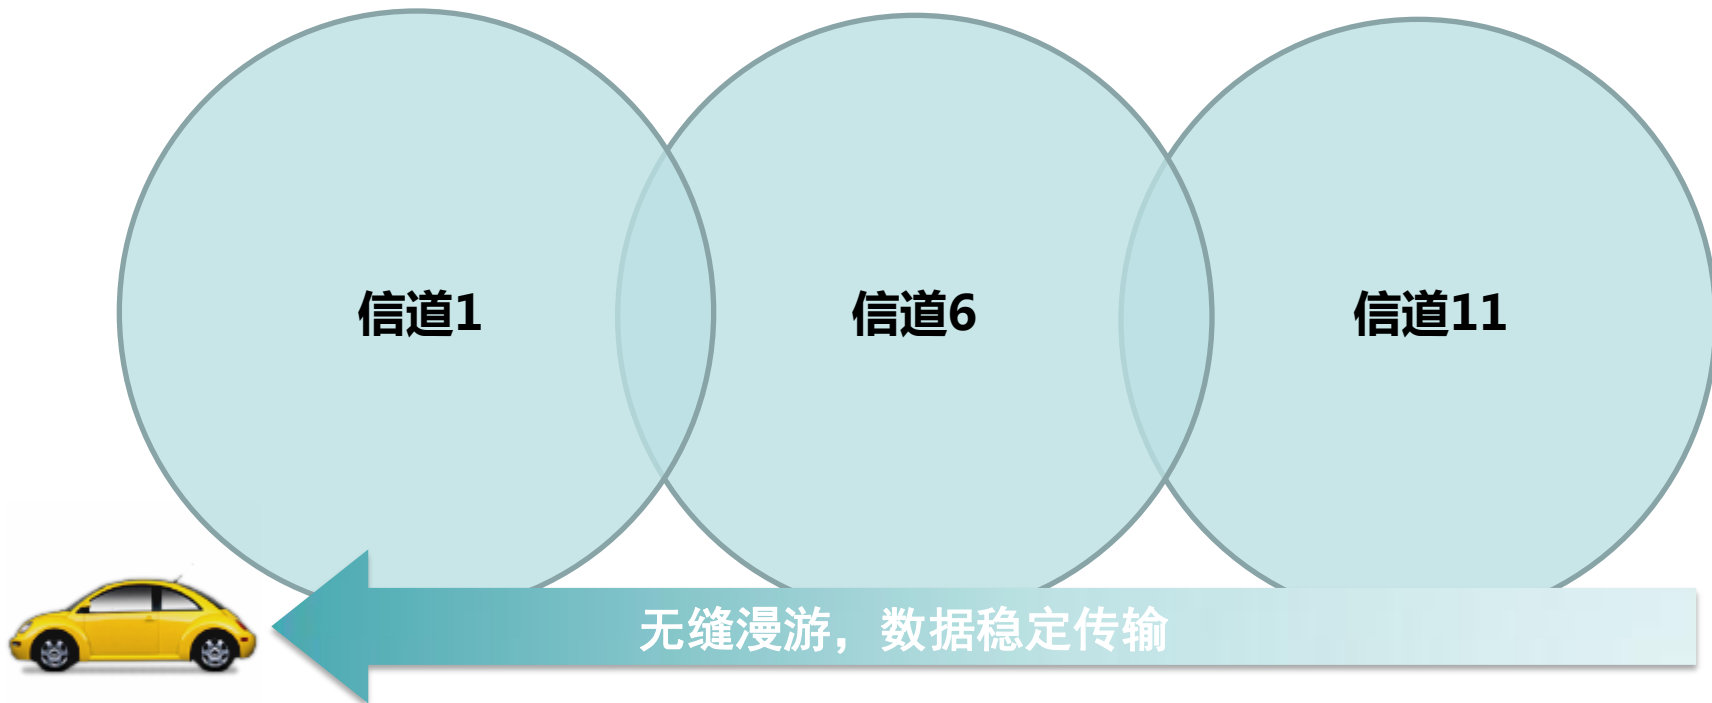

面板AP专门针对安装方式优化信号

双天线设计，相邻房间无死角覆盖

- 天线优化设计，解决信号向后覆盖的问题

- **问题五：移动漫游信号中断重连**

无线用户高速无缝漫游保障网络业务不中断

二层漫游零延迟！

- 快速漫游切换
- 业务不会中断

三层漫游小于50ms！