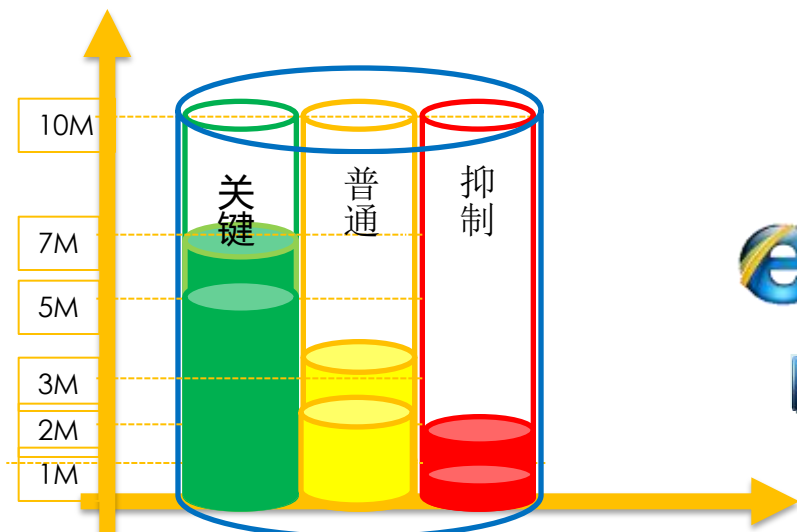

采用面板AP：RG-AP220-W

- **3-5分钟快捷安装不影响正常营业**
- **保持酒店现有装潢，不需要砸墙走线**
- **无线信号覆盖效果好，覆盖度高达100%**

设备安装在一个房间同时覆盖两侧房间。

- **问题二：上网速度慢，网络浏览慢，看视频卡顿**

流控网关解决出口网速慢的问题

针对移动终端的流控网关

NBR的应用识别技术

NBR采用自主研发的三重识别技术，**精准识别网络应用，移动终端**的应用同样精准识别，无论是安卓系统还是苹果IOS。

应用	应用组	
排行	名称	查看明细
1	视频流媒体软件/腾讯视频 腾讯视频Web	明细
2	HTTP视频/乐视网视频	明细
3	HTTP视频/优酷	明细
4	HTTP视频/爱奇艺视频	明细
5	HTTP视频/土豆视频 飞速土豆网	
6	WEB应用/普通网页浏览	

精准识别智能流控让酒店应用**快**的飞起来！

市面上很多流控产品，只是简单的对端口限速，使用效果不佳。

NBR采用层次化流控技术，支持多级通道，**弹性带宽**。做到空闲时不限速，高峰期保证关键业务。