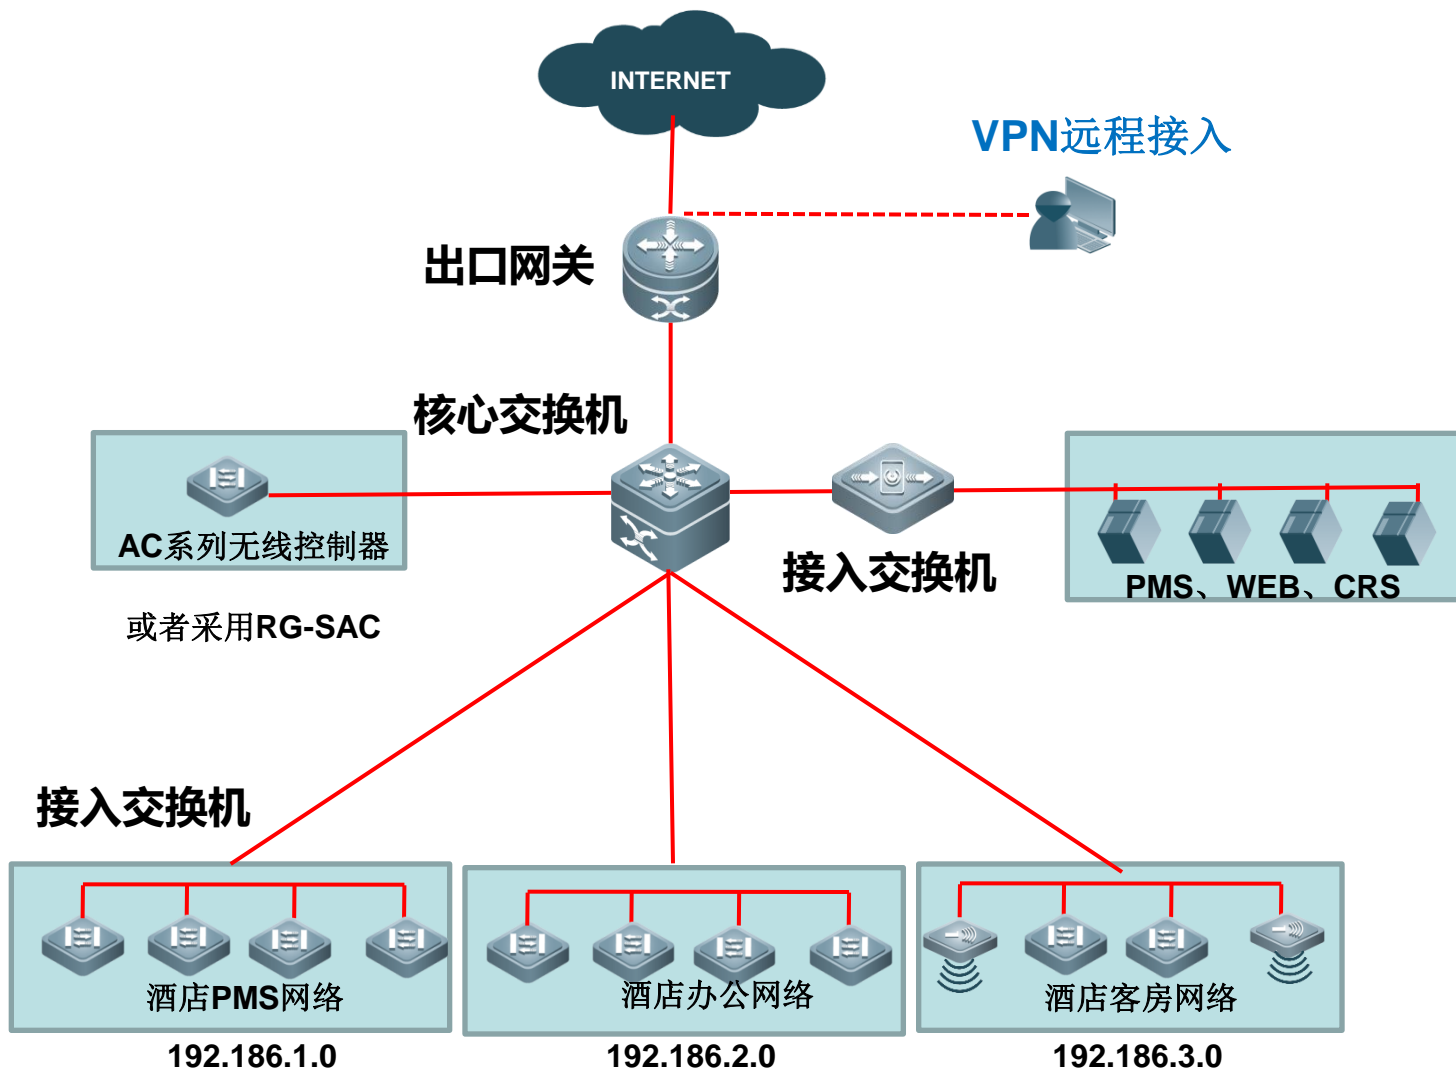

- **问题六：跨互联网解决管理问题**

锐捷睿易无线控制器支持跨互联网集中管理AP

- **问题七：室外休闲区无线如何覆盖**

度假村室外AP的覆盖场景

餐厅

游泳池休息区

咖啡厅

全场景无线覆盖

① 酒店客房场景

② 酒店走廊场景

③ 酒店会议厅场景

④ 室外休闲区场景

睿易酒店无线解决方案

- 可以不用停业破坏装修
- 上网快速，网络资源充分利用
- 信号稳定，看到就能连上，连上不会掉线
- 房间各位置信号无盲点
- 移动漫游不掉线
- 可以跨互联网远程管理
- 室内室外全覆盖

酒店网络解决方案

酒店无线解决方案配置清单

酒店无线解决方案设备清单	
出口路由器	BCR系列和NBR系列
核心交换机	RG-S7805E/S5700系列
接入交换机	RG-NBS-P (POE供电)
无线控制器	RG-AC128或RG-SAC
无线AP	RG-AP220-L (酒店走廊) RG-AP220-W (酒店客房) RG-AP3320 (会议厅) RG-AP6320 (室外覆盖)

注：RG-AP3320和RG-AP6320采用POE+供电