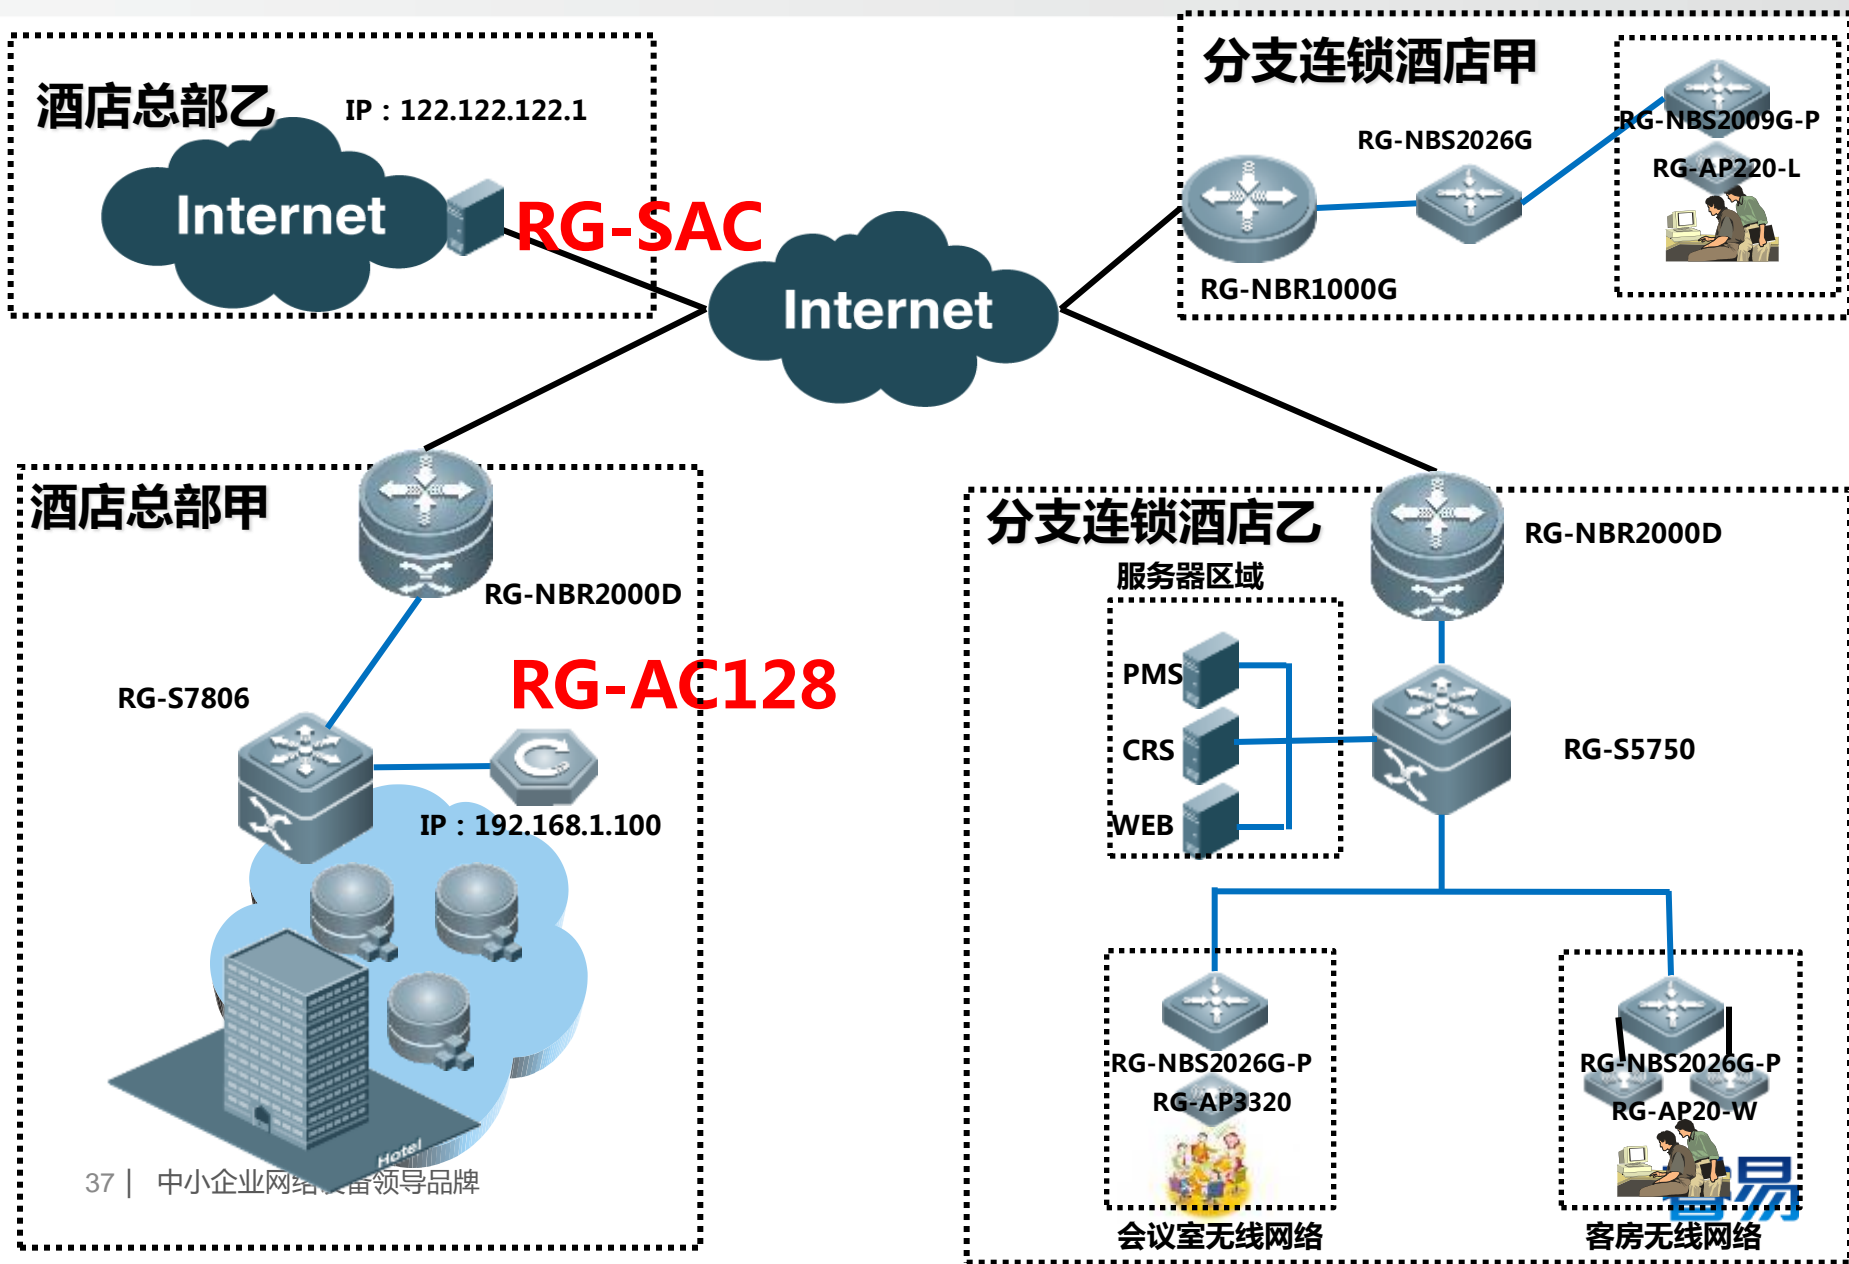

面板AP专门针对安装方式优化信号

双天线设计，相邻房间无死角覆盖

- 天线优化设计，解决信号向后覆盖的问题

- **问题五：移动漫游信号中断重连**

无线用户高速无缝漫游保障网络业务不中断

二层漫游零延迟！

- 快速漫游切换
- 业务不会中断

三层漫游小于50ms！

当设备发现接入用户的信号弱时主动将弱信号用户踢掉，快速接入的强信号设备！

我们如何实现快速无缝漫游

1. 二层可以实现无缝漫游，因为终端不需要重新获取地址
2. 因AP支持Capwap隧道协议，终端接入到跨子网AP不需更换IP地址，所以可以实现三层无缝漫游
3. 移动终端自带Wi-Fi切换功能，但是不同设备切换灵敏度不同，会出现Wi-Fi信号已经很弱了也不切换的情况

AP发现终端信号质量低于某个门限值后，把终端踢掉，让终端连到信号更好的AP

- **问题六：跨互联网解决管理问题**

锐捷睿易无线控制器支持跨互联网集中管理AP

- **问题七：室外休闲区无线如何覆盖**

度假村室外AP的覆盖场景

餐厅

游泳池休息区

咖啡厅

全场景无线覆盖