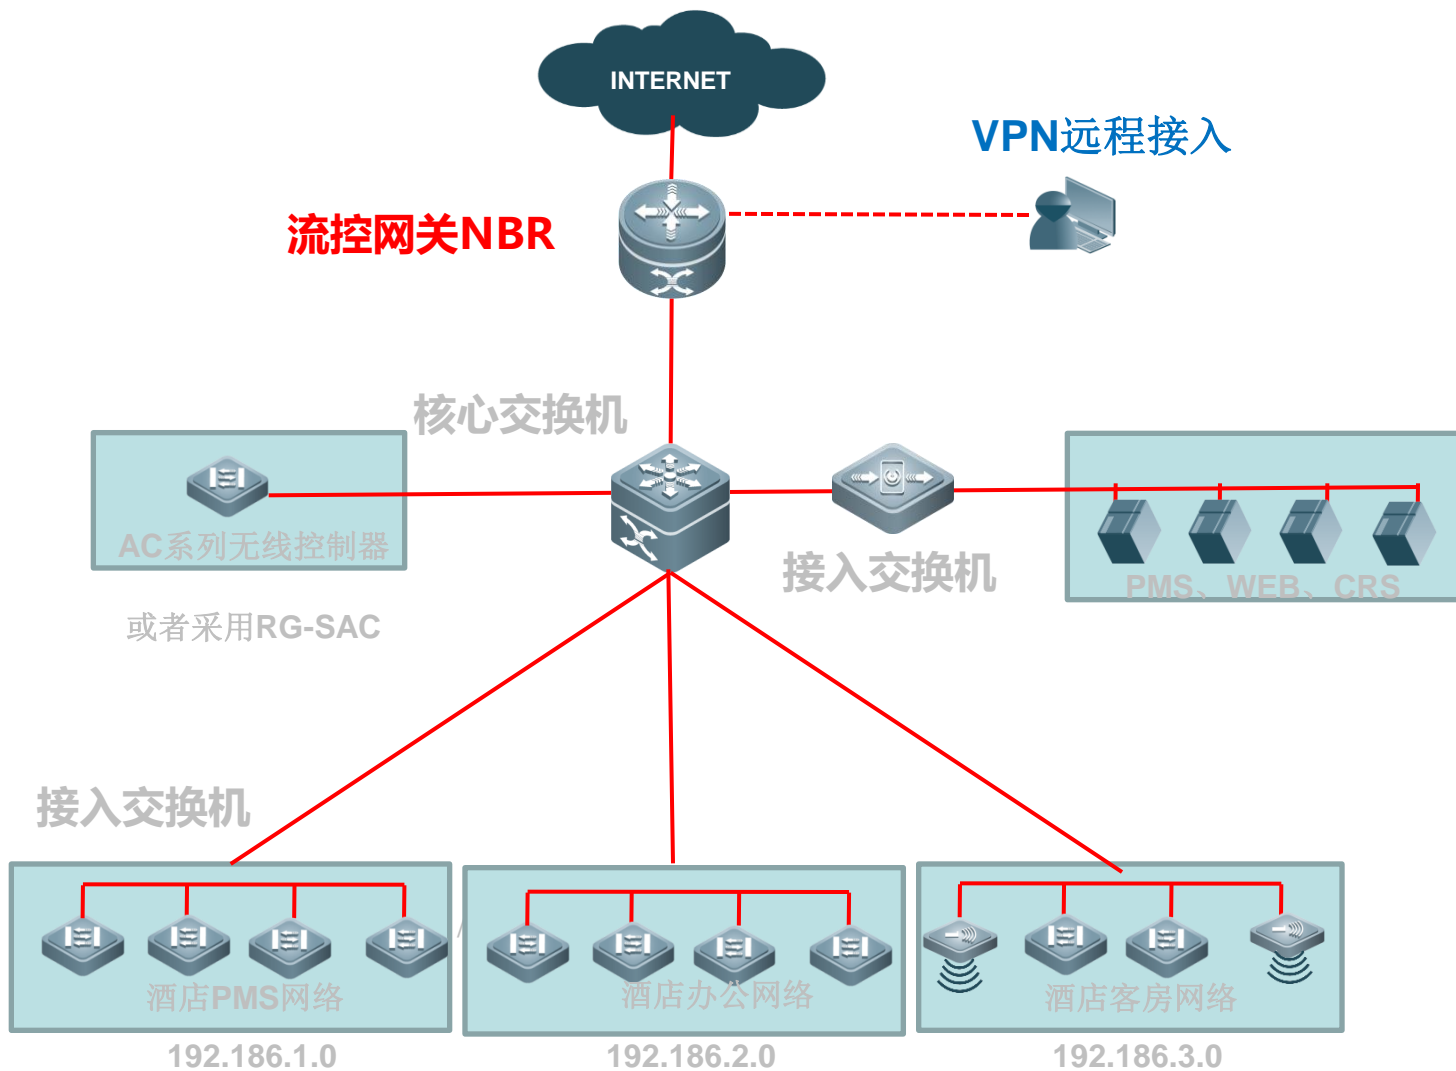

采用面板AP：RG-AP220-W

- **3-5分钟快捷安装不影响正常营业**
- **保持酒店现有装潢，不需要砸墙走线**
- **无线信号覆盖效果好，覆盖度高达100%**

设备安装在一个房间同时覆盖两侧房间。

- **问题二：上网速度慢，网络浏览慢，看视频卡顿**

流控网关解决出口网速慢的问题

针对移动终端的流控网关

NBR的应用识别技术

NBR采用自主研发的三重识别技术，**精准识别网络应用，移动终端**的应用同样精准识别，无论是安卓系统还是苹果IOS。

应用	应用组	
排行	名称	查看明细
1	视频流媒体软件/腾讯视频 腾讯视频Web	明细
2	HTTP视频/乐视网视频	明细
3	HTTP视频/优酷	明细
4	HTTP视频/爱奇艺视频	明细
5	HTTP视频/土豆视频 飞速土豆网	
6	WEB应用/普通网页浏览	

精准识别智能流控让酒店应用**快**的飞起来！

市面上很多流控产品，只是简单的对端口限速，使用效果不佳。

NBR采用层次化流控技术，支持多级通道，**弹性带宽**。做到空闲时不限速，高峰期保证关键业务。