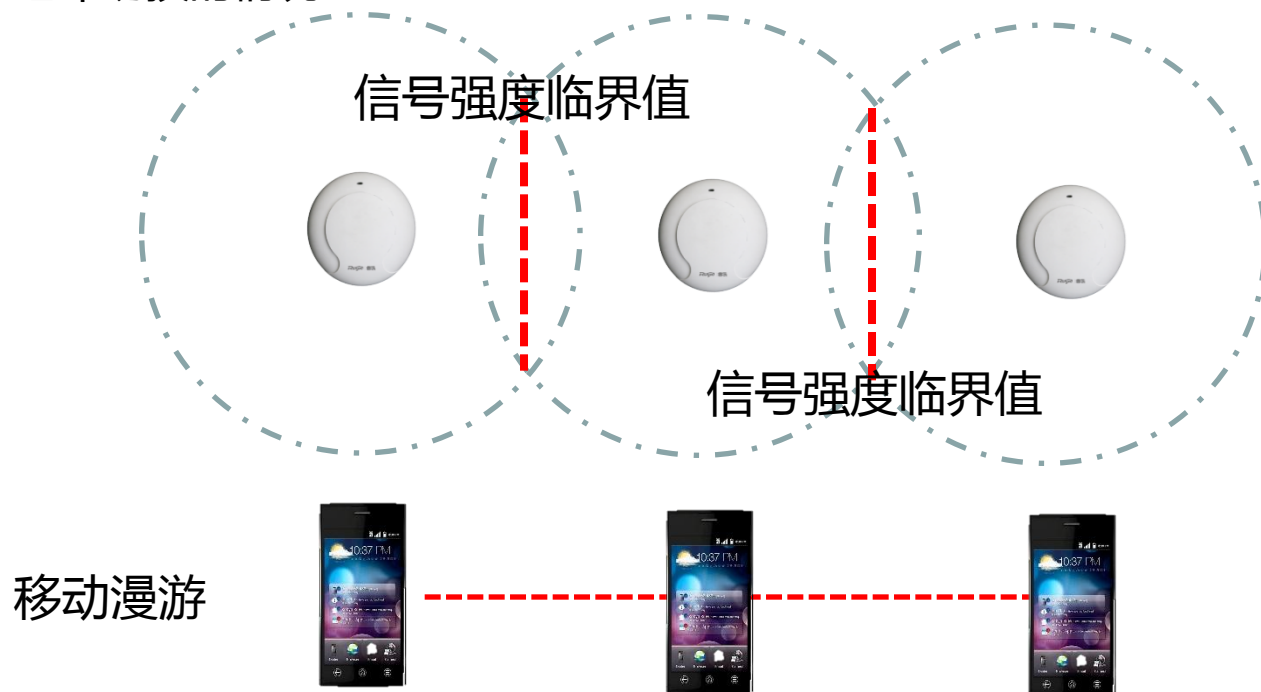

投诉

躺在床上想玩会手机没信号？

如何解信号覆盖弱怎么办，放大信号试一试！

RG-AP220-W，最多覆盖**3个房间**。

RG-AP220-L，最多覆盖**8个房间**。

RG-AP3320，最多覆盖**300—500平米**。

RG-AP6320，配全向天线半径覆盖**最远150米**，配定向天线半径覆盖**最远200米**。

部分低端产品为控制成本，发射功率小，覆盖范围也很小。

面板AP专门针对安装方式优化信号

双天线设计，相邻房间无死角覆盖

- 天线优化设计，解决信号向后覆盖的问题

- **问题五：移动漫游信号中断重连**

无线用户高速无缝漫游保障网络业务不中断

二层漫游零延迟！

- 快速漫游切换
- 业务不会中断

三层漫游小于50ms！

当设备发现接入用户的信号弱时主动将弱信号用户踢掉，快速接入的强信号设备！

我们如何实现快速无缝漫游

1. 二层可以实现无缝漫游，因为终端不需要重新获取地址
2. 因AP支持Capwap隧道协议，终端接入到跨子网AP不需更换IP地址，所以可以实现三层无缝漫游
3. 移动终端自带Wi-Fi切换功能，但是不同设备切换灵敏度不同，会出现Wi-Fi信号已经很弱了也不切换的情况

AP发现终端信号质量低于某个门限值后，把终端踢掉，让终端连到信号更好的AP