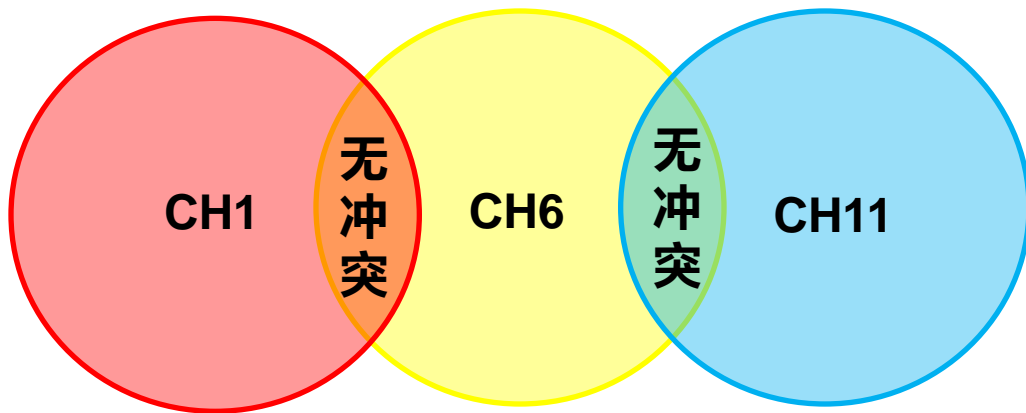

最高54Mbps

11b/g/n网卡

最高300Mbps

不同终端类型接入AP，带宽低速率竞争力小，会影响整个AP的性能

- 终端公平访问机制，增加不同网卡之间均等的竞争机会，提高AP 20%—50% 的性能
- 复杂无线应用环境下，可以对接入无线终端进行实时无线接入能力检测，包括接入速率、接收灵敏度等指标，识别低速率无线终端，停止其服务，提高AP整体性能。

眼见为实，用户接入容量（点击查看图片视频）

RG-AP220-L接入50用户上网

RG-AP3320 (2.4G) 接入50用户上网

实验数据仅供参考，环境不同测试效果不同

RG-AP3320 (5.8G) 接入50用户上网

同频临频干扰导致无线不稳定

正确的无线部署

错误的部署导致信道重叠

精细化勘测，合理部署，让网络运行更稳定！

主打低价的厂家只
卖产品，不做方案