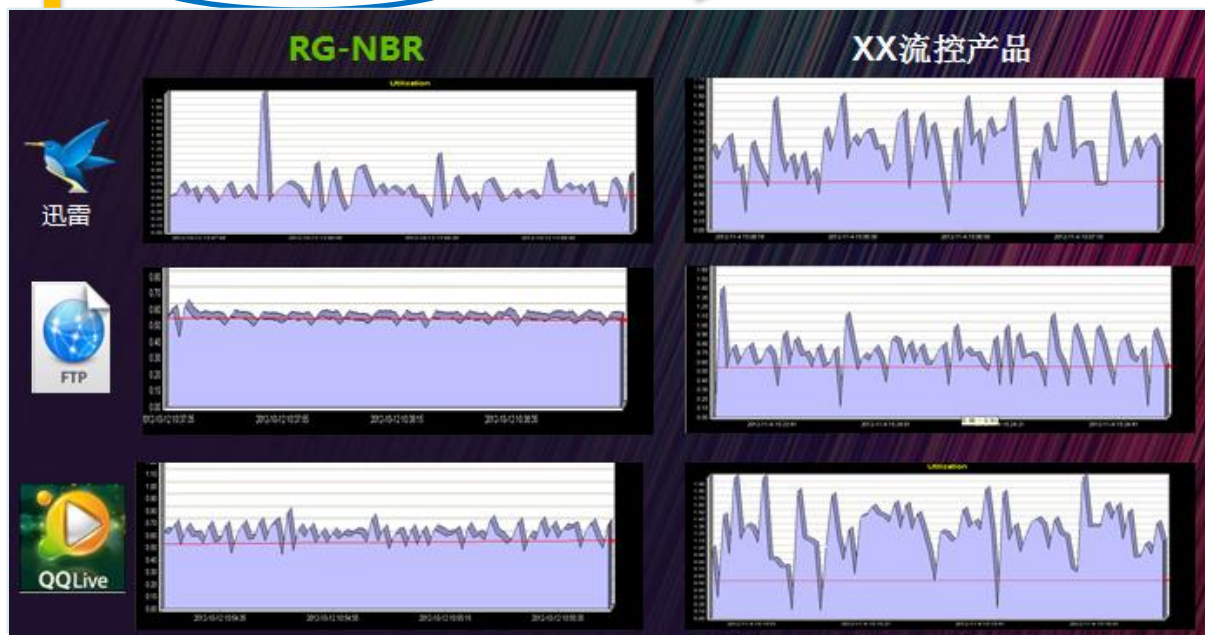

采用面板AP：RG-AP220-W

- **3-5分钟快捷安装不影响正常营业**
- **保持酒店现有装潢，不需要砸墙走线**
- **无线信号覆盖效果好，覆盖度高达100%**

设备安装在一个房间同时覆盖两侧房间。

- **问题二：上网速度慢，网络浏览慢，看视频卡顿**

流控网关解决出口网速慢的问题

针对移动终端的流控网关

NBR的应用识别技术

NBR采用自主研发的三重识别技术，**精准识别网络应用，移动终端**的应用同样精准识别，无论是安卓系统还是苹果IOS。

应用	应用组	
排行	名称	查看明细
1	视频流媒体软件/腾讯视频 腾讯视频Web	明细
2	HTTP视频/乐视网视频	明细
3	HTTP视频/优酷	明细
4	HTTP视频/爱奇艺视频	明细
5	HTTP视频/土豆视频 飞速土豆网	
6	WEB应用/普通网页浏览	

精准识别智能流控让酒店应用**快**的飞起来！

市面上很多流控产品，只是简单的对端口限速，使用效果不佳。

NBR采用层次化流控技术，支持多级通道，**弹性带宽**。做到空闲时不限速，高峰期保证关键业务。

流控效果实测对比，左为NBR限速效果，右侧为市面某产品。

灵活的流量控制

睿易

- **问题三：网络不稳定：频繁掉线，有信号无法连上**

芯片不好导致网络不稳定

VS

MEDIATEK
聯發科技

- SMB无线产品全系列采用高通AR系列产品，该产品稳定性高，兼容性强，价格比其他所有芯片产家的价格都贵一倍，所以我们比别人好。
- AR系列芯片是三大运营商指定厂商供货芯片，作为无线产品供货标准。
- 大量低价格的AP多采用MTK芯片方案

无线AP性能不够导致的网络不稳定

高密度大会场景

手机能够上网

手机不能够上网

设备性能不够接入用户少,导致部分用户接不进来

带宽不够时影响用户接入的一主要因素

30用户

终端公平访问