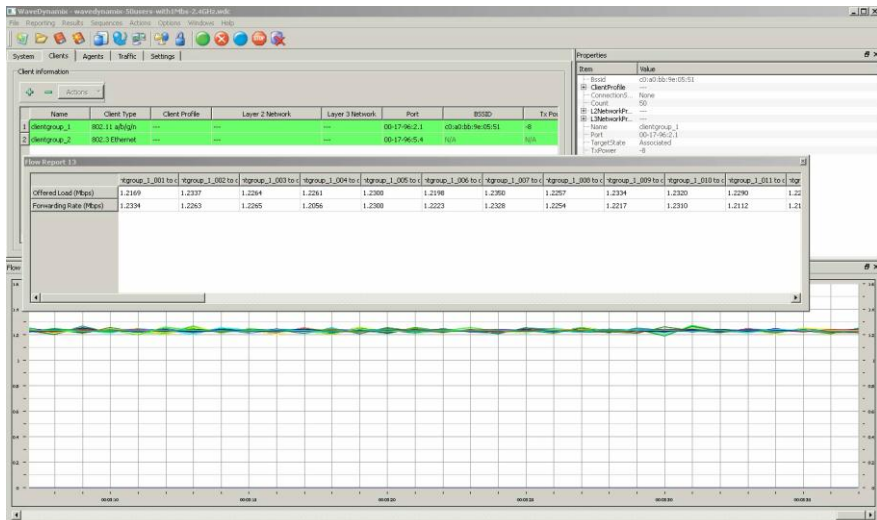

智能低阶MCS调整

60用户

RG-AP220-L最高接入50用户上网，推荐30用户高速上网

RG-AP3320 最高接入100用户上网，推荐60用户高速上网

终端公平访问与智能低阶MCS调整

11b网卡

最高11Mbps

11b/g网卡

最高54Mbps

11b/g/n网卡

最高300Mbps

不同终端类型接入AP，带宽低速率竞争力小，会影响整个AP的性能

- 终端公平访问机制，增加不同网卡之间均等的竞争机会，提高AP 20%—50% 的性能
- 复杂无线应用环境下，可以对接入无线终端进行实时无线接入能力检测，包括接入速率、接收灵敏度等指标，识别低速率无线终端，停止其服务，提高AP整体性能。

眼见为实，用户接入容量（点击查看图片视频）

RG-AP220-L接入50用户上网

RG-AP3320 (2.4G) 接入50用户上网

实验数据仅供参考，环境不同测试效果不同

RG-AP3320 (5.8G) 接入50用户上网

同频临频干扰导致无线不稳定

正确的无线部署

错误的部署导致信道重叠

精细化勘测，合理部署，让网络运行更稳定！

主打低价的厂家只
卖产品，不做方案