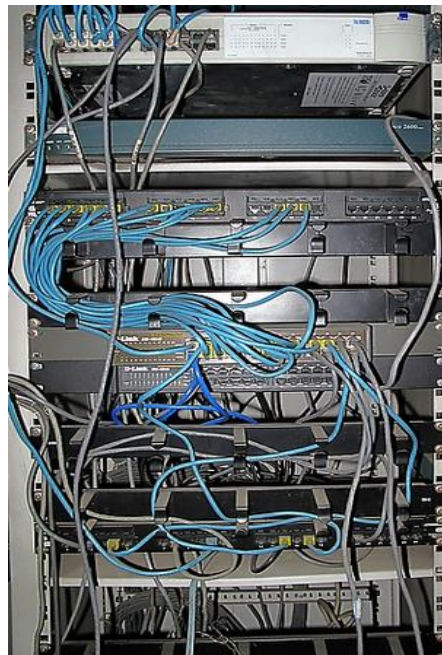

商务酒店能否跨互联网集中管理

- 商务酒店为控制成本，通常不会在每所酒店配备网络管理员，如何能够跨互联网集中管理？

脏

乱

差