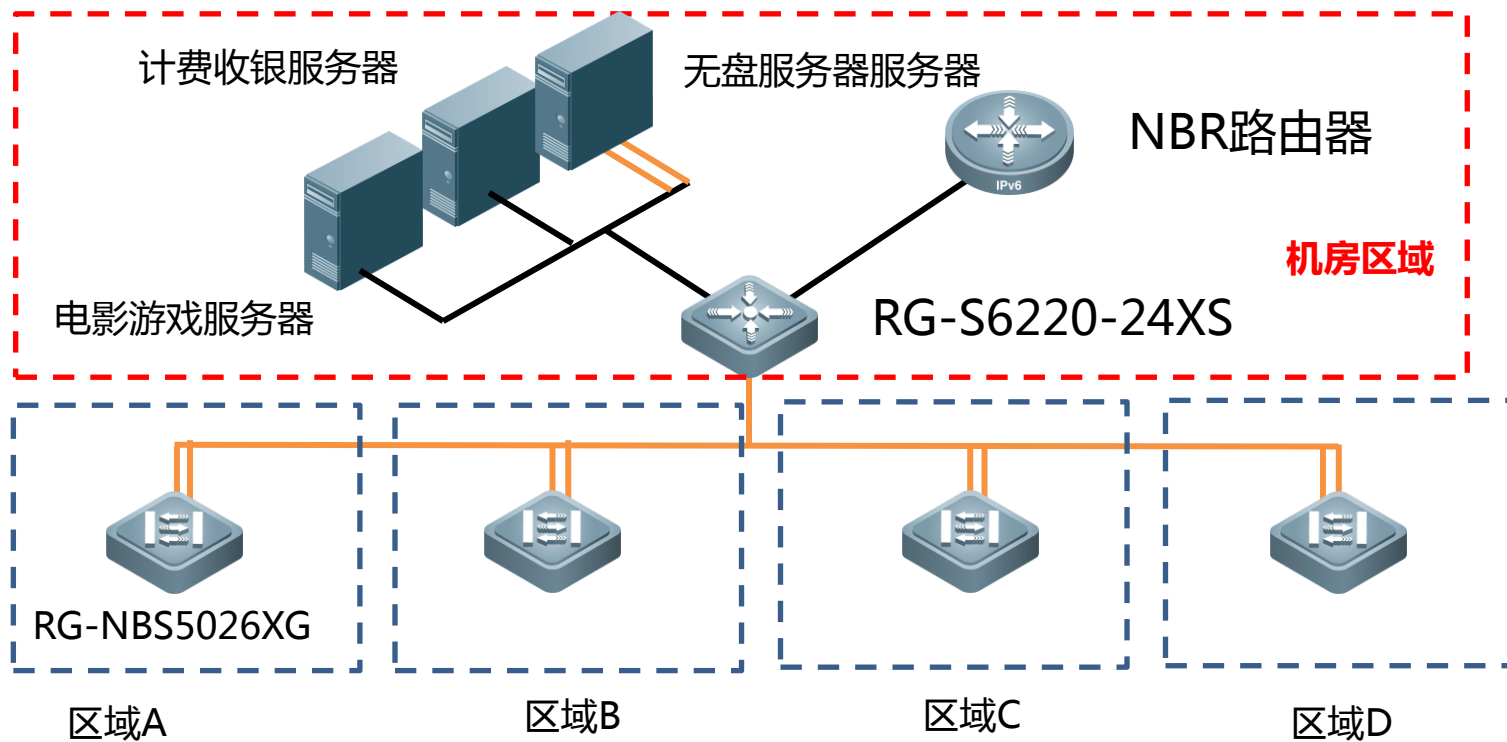

# 千兆时代的网吧拓扑

- 1、接入交换机分别放置在PC区域的壁挂机柜中
- 2、核心交换机、出口路由器、服务器均放置在机房机柜中

# 网吧客户应用场景

核心交换机、出口路由器、  
服务器  
放置在核心机房

壁挂机柜放置分交换机

- 1、非网管万兆交换机NBS5026XS替换原有18系列交换机
- 2、全万兆交换机RG-6220-24XS替换原有2928G-S
- 3、分交换机和核心交换机之间的双绞线替换为万兆光纤
- 4、服务器和核心交换机之间的双绞线替换为万兆铜缆

**不用重新装修，不用重新布线，30分钟完成万兆升级**

让千兆网吧**低成本的、方便快捷的**升级到万兆的方案

- 24个千兆电口
- **2个固化的万兆光口**
- 配置聚合开关，开启时，**万兆光口进行聚合**，可以提升链路带宽
- 配置流控开关，用于电子教室等场合的网络克隆环境
- 非网管型

**聚合开关：未来升级双万兆上联**