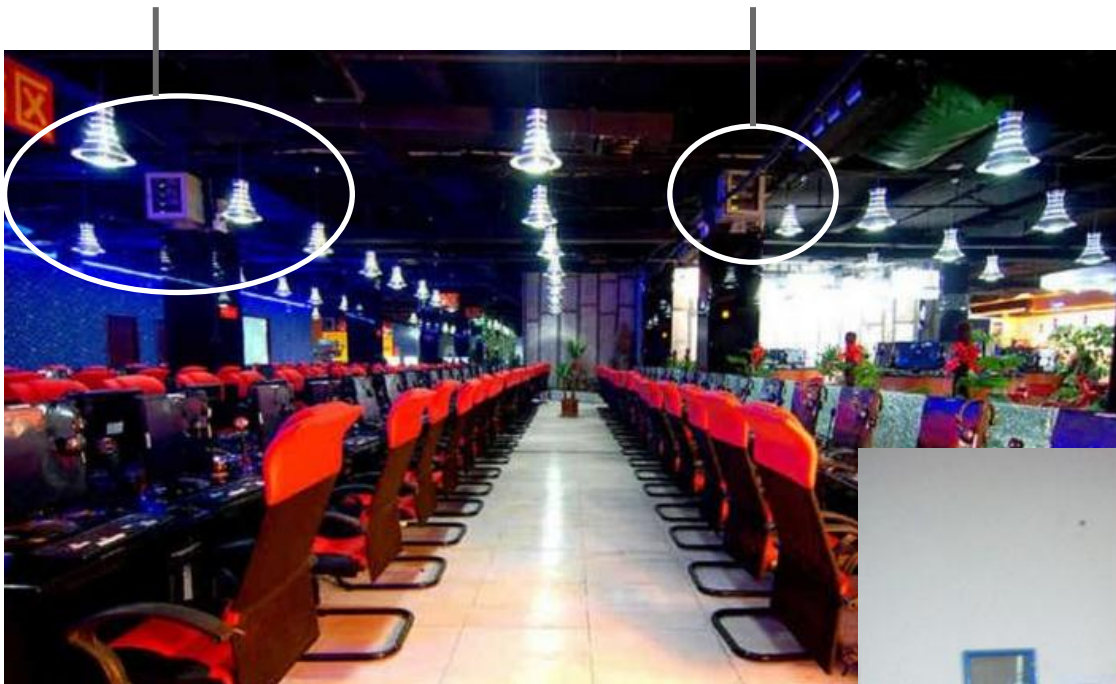

网吧客户应用场景

核心交换机、出口路由器、
服务器
放置在核心机房

壁挂机柜放置分交换机