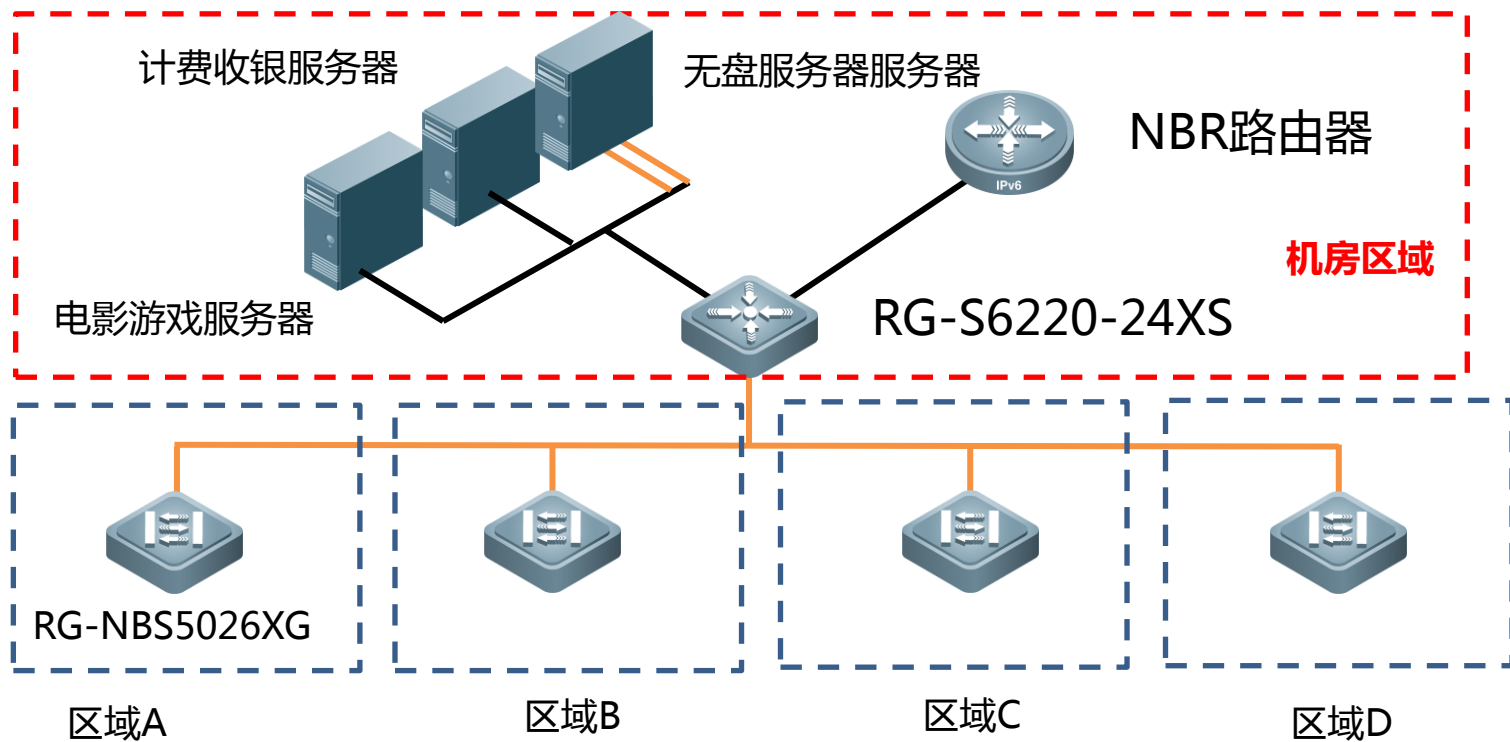

## ——锐捷网络非网管型万兆交换机首发

石林  
2015-5-5

非网管型万兆交换机是不是早就有了？

非网管型万兆交换机意义在哪里？

# 千兆时代的网吧拓扑

- 1、接入交换机分别放置在PC区域的壁挂机柜中
- 2、核心交换机、出口路由器、服务器均放置在机房机柜中

# 网吧客户应用场景

核心交换机、出口路由器、  
服务器  
放置在核心机房

壁挂机柜放置分交换机

- 1、非网管万兆交换机NBS5026XS替换原有18系列交换机
- 2、全万兆交换机RG-6220-24XS替换原有2928G-S
- 3、分交换机和核心交换机之间的双绞线替换为万兆光纤
- 4、服务器和核心交换机之间的双绞线替换为万兆铜缆

**不用重新装修，不用重新布线，30分钟完成万兆升级**

让千兆网吧**低成本的、方便快捷的**升级到万兆的方案

- 24个千兆电口
- **2个固化的万兆光口**
- 配置聚合开关，开启时，**万兆光口进行聚合**，可以提升链路带宽
- 配置流控开关，用于电子教室等场合的网络克隆环境
- 非网管型

**聚合开关：未来升级双万兆上联**