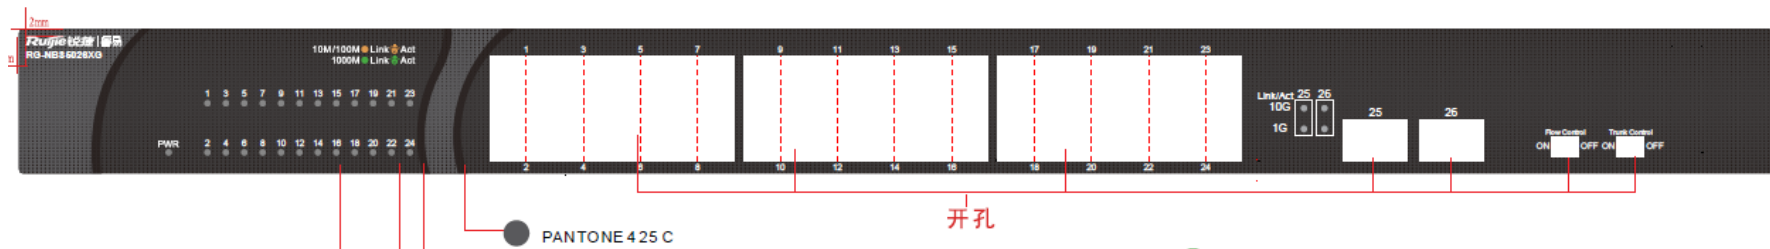

# 千兆时代的网吧拓扑

- 1、接入交换机分别放置在PC区域的壁挂机柜中
- 2、核心交换机、出口路由器、服务器均放置在机房机柜中

# 网吧客户应用场景

核心交换机、出口路由器、  
服务器  
放置在核心机房

壁挂机柜放置分交换机

- 1、非网管万兆交换机NBS5026XS替换原有18系列交换机
- 2、全万兆交换机RG-6220-24XS替换原有2928G-S
- 3、分交换机和核心交换机之间的双绞线替换为万兆光纤
- 4、服务器和核心交换机之间的双绞线替换为万兆铜缆

**不用重新装修，不用重新布线，30分钟完成万兆升级**

让千兆网吧**低成本的、方便快捷的**升级到万兆的方案

- 24个千兆电口
- **2个固化的万兆光口**
- 配置聚合开关，开启时，**万兆光口进行聚合**，可以提升链路带宽
- 配置流控开关，用于电子教室等场合的网络克隆环境
- 非网管型

**聚合开关：未来升级双万兆上联**