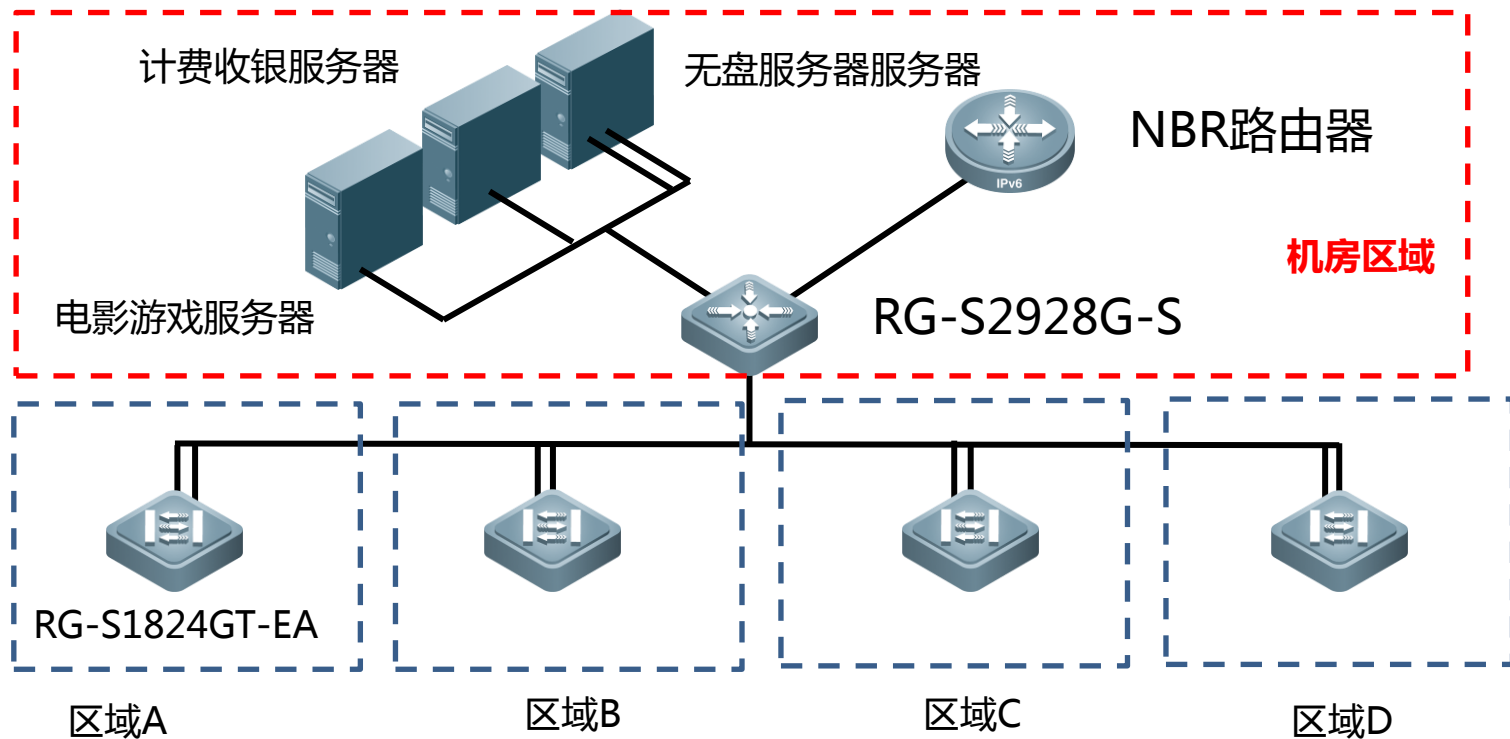

## ——锐捷网络非网管型万兆交换机首发

石林  
2015-5-5

非网管型万兆交换机是不是早就有了？

非网管型万兆交换机意义在哪里？

# 千兆时代的网吧拓扑

- 1、接入交换机分别放置在PC区域的壁挂机柜中
- 2、核心交换机、出口路由器、服务器均放置在机房机柜中