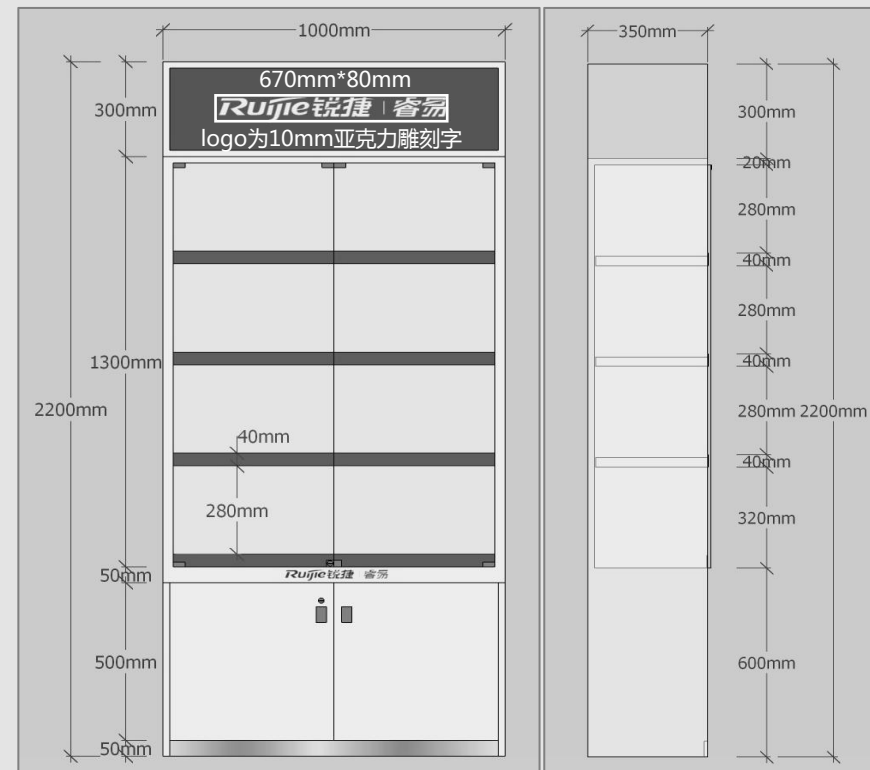

材质及工艺

产品名称：无边框卡布灯箱
材料说明：国标铝材（灯箱表面无铝材面盖，国标五金配件。
结构方式：铝合金外框，型材45°拼角
产品规格：任意尺寸均可制作
光源说明：优质LED灯条
安装说明：可更换画面
画面说明：可用UV天花软膜或3P布写真喷绘

示意效果和尺寸规范

尺寸为400mm*600mm*1600mm

安装位置

主要用于展示区域。

logo应用：
位置居中，尺寸350mm*35mm

材质工艺：厚度10mm 亚克力雕刻
字

安装位置

主要用于立柱展示。

材质工艺

产品名称：无边框卡布灯箱
 材料说明：国标铝材（灯箱表面无铝材面盖，国标五金配件。
 型材颜色：企业浅蓝色
 结构方式：铝合金外框，型材45°拼角
 产品规格：根据柱体尺寸制作
 光源说明：优质LED灯条
 安装说明：可更换画面
 画面说明：可用UV天花软膜或3P布写真喷绘
 柱头与柱体比例：纵向B，柱头为1则柱体为5；横向A，柱头为2则柱体为1
 logo与柱头横向比例C：1:1.8
 logo与柱头纵向比例D：1:3.5

示意效果和尺寸规范

安装位置

主要用于展示区域。

展柜A横向尺寸：1000mm；
高度尺寸：950mm；
logo应用：
横向居中，610mm*80mm
logo下檐距地360mm。

示意效果和尺寸规范

安装位置

主要用于展示区域。

展柜A横向尺寸：1000mm；
高度尺寸：2200mm；
logo应用：
横向居中，670mm*80mm；
纵向居中；

示意效果和尺寸规范

安装位置

主要用于展示区域。

展柜A横向尺寸：1000mm；
高度尺寸：1350mm；
logo应用：
横向居中，700mm*80mm；
纵向居中；

材质工艺

存储展示商品为主；方钢框架包不锈钢饰面，不锈钢踢脚，蓝色烤漆饰面；白色烤漆饰面板。
材质规格均统一，组件拼装设计，可重复组合拆装，方便运输节约成本；

Mr. PHOTO

A long journey to find someone that
truly resonated and here I find