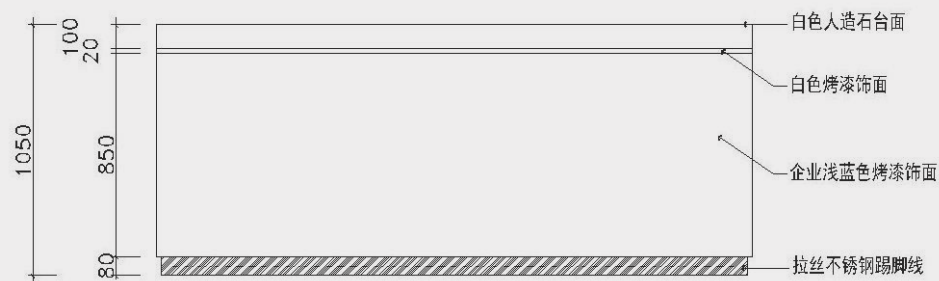

主要用于展示区域。

施工建议图

材质工艺

LOGO标志的运用符合VI规范；
形象墙墙面企业浅蓝色烤漆玻璃；
不锈钢边条；
标志为可发光的亚克力雕刻字；

示意效果和尺寸规范

安装位置

主要用于展示区域。

接待台柜体横向尺寸：
最小尺寸为1400mm；

logo应用：
横向居中，1000mm*120mm
logo上檐距柜体上檐410mm。

施工建议图

材质工艺

接待台台面白色人造石；
企业浅蓝色烤漆饰面；
白色烤漆饰面；
拉丝不锈钢踢脚线；

接待台正面图

接待台侧面图

接待台顶面图

示意效果图

示意效果和尺寸规范

安装位置

主要用于展示区域。

展柜A横向尺寸：1000mm；
高度尺寸：950mm；
logo应用：
横向居中，610mm*80mm
logo下檐距地360mm。

示意效果和尺寸规范

安装位置

主要用于展示区域。

展柜A横向尺寸：1000mm；
高度尺寸：2200mm；
logo应用：
横向居中，670mm*80mm；
纵向居中；

示意效果和尺寸规范

安装位置

主要用于展示区域。

展柜A横向尺寸：1000mm；
高度尺寸：1350mm；
logo应用：
横向居中，700mm*80mm；
纵向居中；

材质工艺

存储展示商品为主；方钢框架包不锈钢饰面，不锈钢踢脚，蓝色烤漆饰面；白色烤漆饰面板。
材质规格均统一，组件拼装设计，可重复组合拆装，方便运输节约成本；

Mr. PHOTO

A long journey to find someone that
truly resonated and here I find