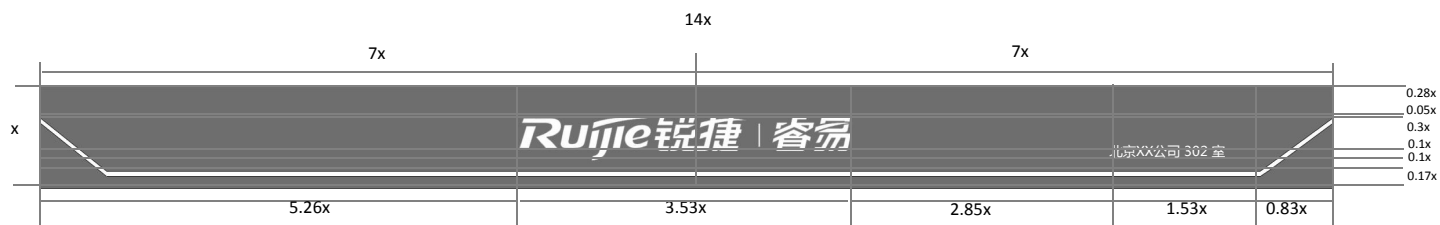

设计说明： 此篇规范了门楣招牌的制作规范。

材质工艺

铝合金外框，高清晰UV天花软膜或3P布写真喷绘，灯箱内置LED灯光源。