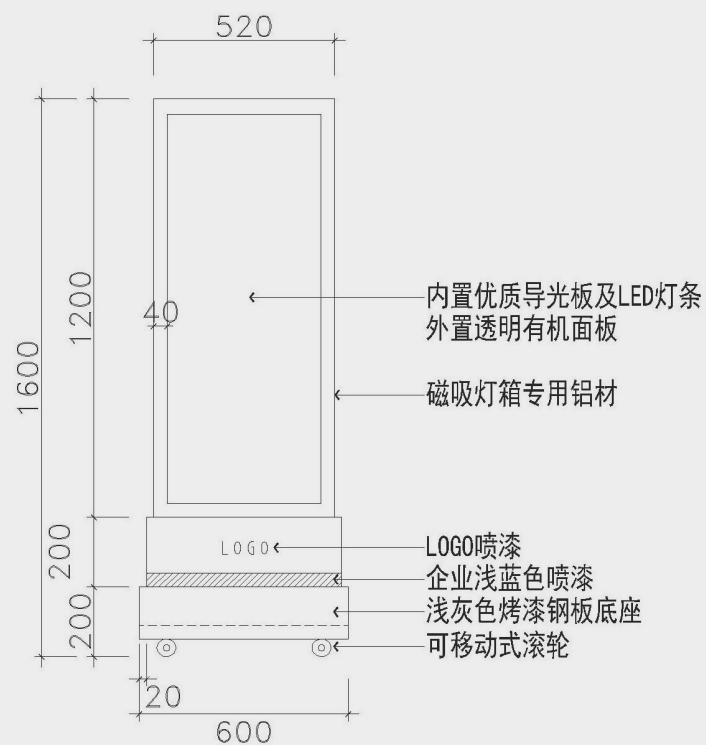

施工建议图

材质工艺

材料说明：优质全新料导光板、国标磁吸灯箱专用铝材、透明有机面板、烤漆钢板底座、国标五金配件等；

结构方式：透明面板与铝材磁吸式结构，面板整体开启，型材45°拼角，灯箱表面无铝材面盖，下面安装钢板底座；

立式灯箱正面图