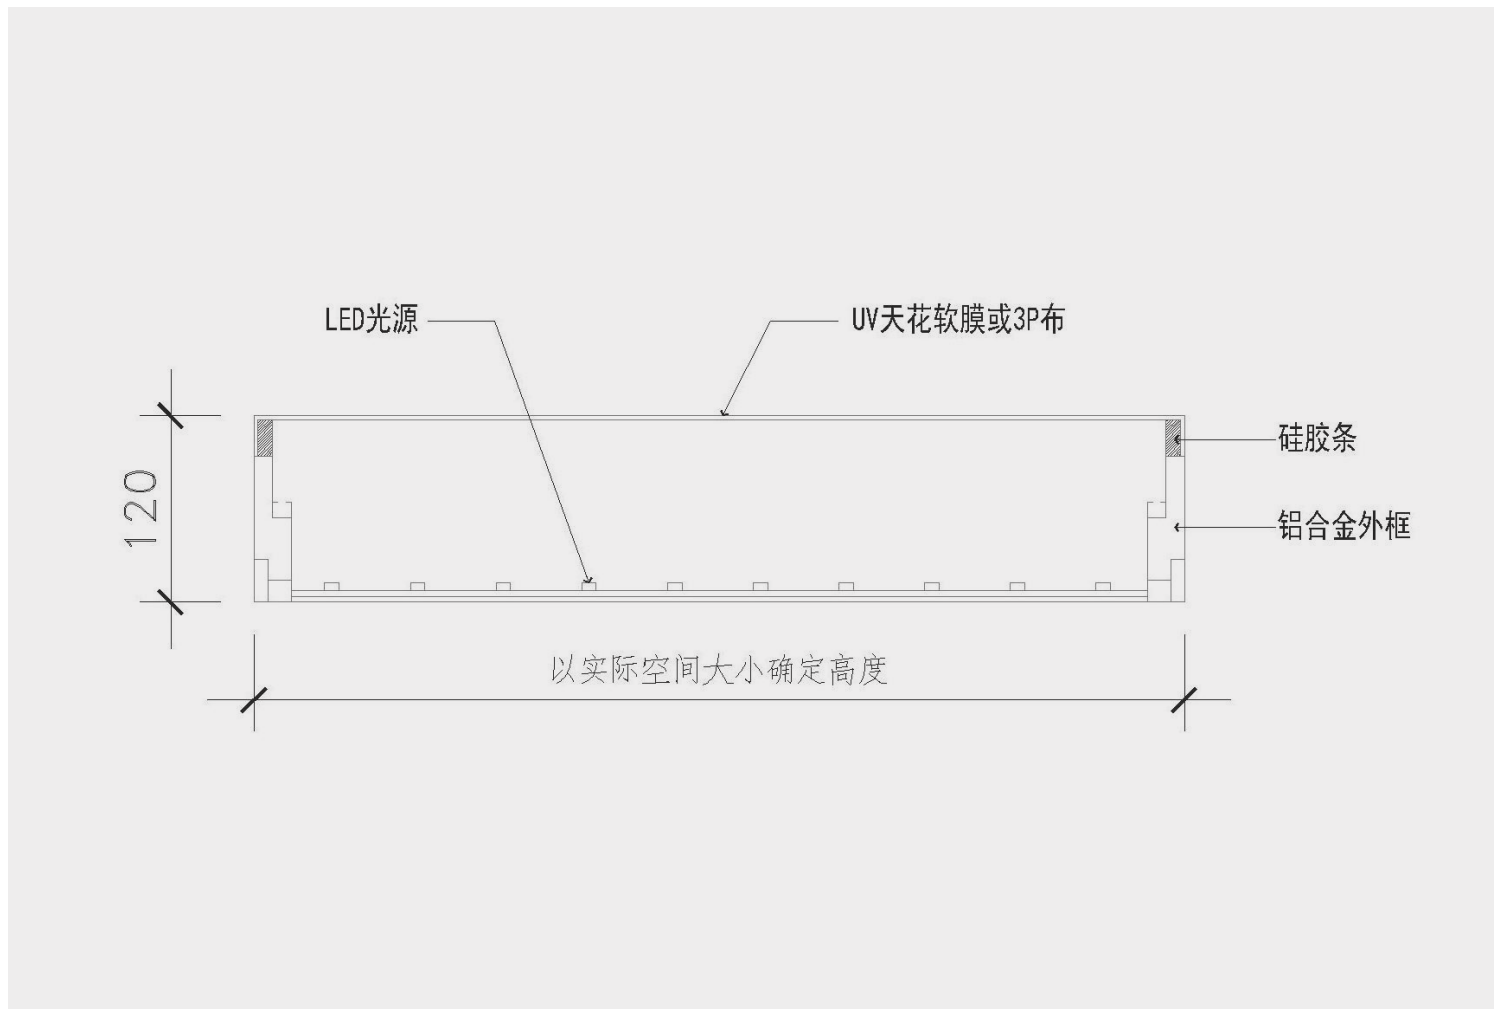

材质及工艺

产品名称：无边框卡布灯箱
材料说明：国标铝材（灯箱表面无铝材面盖，国标五金配件。
结构方式：铝合金外框，型材45°拼角
产品规格：任意尺寸均可制作
光源说明：优质LED灯条
安装说明：可更换画面
画面说明：可用UV天花软膜或3P布写真喷绘

示意效果和尺寸规范

尺寸为400mm*600mm*1600mm

安装位置

主要用于展示区域。

logo应用：
位置居中，尺寸350mm*35mm

材质工艺：厚度10mm 亚克力雕刻
字

施工建议图

材质工艺

材料说明：优质全新料导光板、国标磁吸灯箱专用铝材、透明有机面板、烤漆钢板底座、国标五金配件等；

结构方式：透明面板与铝材磁吸式结构，面板整体开启，型材45°拼角，灯箱表面无铝材面盖，下面安装钢板底座；

立式灯箱正面图

立式灯箱侧面图

示意效果和尺寸规范

安装位置

示意效果和尺寸规范

安装位置

主要用于展示区域。

展柜A横向尺寸：1000mm；
高度尺寸：950mm；
logo应用：
横向居中，610mm*80mm
logo下檐距地360mm。

示意效果和尺寸规范

安装位置

主要用于展示区域。

展柜A横向尺寸：1000mm；
高度尺寸：2200mm；
logo应用：
横向居中，670mm*80mm；
纵向居中；

示意效果和尺寸规范

安装位置

主要用于展示区域。

展柜A横向尺寸：1000mm；
高度尺寸：1350mm；
logo应用：
横向居中，700mm*80mm；
纵向居中；

材质工艺

存储展示商品为主；方钢框架包不锈钢饰面，不锈钢踢脚，蓝色烤漆饰面；白色烤漆饰面板。
材质规格均统一，组件拼装设计，可重复组合拆装，方便运输节约成本；

Mr. PHOTO

A long journey to find someone that
truly resonated and here I find