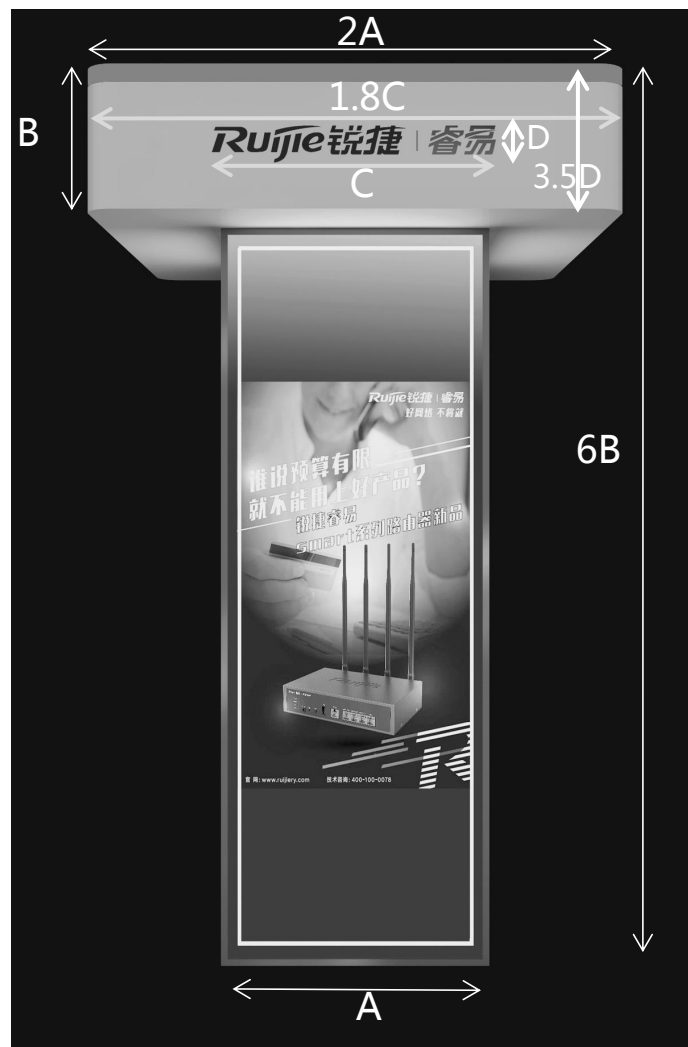

logo应用：
横向居中，1000mm*120mm
logo上檐距柜体上檐410mm。

施工建议图

材质工艺

接待台台面白色人造石；
企业浅蓝色烤漆饰面；
白色烤漆饰面；
拉丝不锈钢踢脚线；

接待台正面图

接待台侧面图

接待台顶面图

示意效果图

安装位置

主要用于立柱展示。

材质工艺

产品名称：无边框卡布灯箱
 材料说明：国标铝材（灯箱表面无铝材面盖，国标五金配件。
 型材颜色：企业浅蓝色
 结构方式：铝合金外框，型材45°拼角
 产品规格：根据柱体尺寸制作
 光源说明：优质LED灯条
 安装说明：可更换画面
 画面说明：可用UV天花软膜或3P布写真喷绘
 柱头与柱体比例：纵向B，柱头为1则柱体为5；横向A，柱头为2则柱体为1
 logo与柱头横向比例C：1:1.8
 logo与柱头纵向比例D：1:3.5

示意效果和尺寸规范

安装位置

主要用于展示区域。

展柜A横向尺寸：1000mm；
高度尺寸：950mm；
logo应用：
横向居中，610mm*80mm
logo下檐距地360mm。

示意效果和尺寸规范

安装位置

主要用于展示区域。

展柜A横向尺寸：1000mm；
高度尺寸：2200mm；
logo应用：
横向居中，670mm*80mm；
纵向居中；

示意效果和尺寸规范

安装位置

主要用于展示区域。

展柜A横向尺寸：1000mm；
高度尺寸：1350mm；
logo应用：
横向居中，700mm*80mm；
纵向居中；

材质工艺

存储展示商品为主；方钢框架包不锈钢饰面，不锈钢踢脚，蓝色烤漆饰面；白色烤漆饰面板。
材质规格均统一，组件拼装设计，可重复组合拆装，方便运输节约成本；

Mr. PHOTO

A long journey to find someone that
truly resonated and here I find