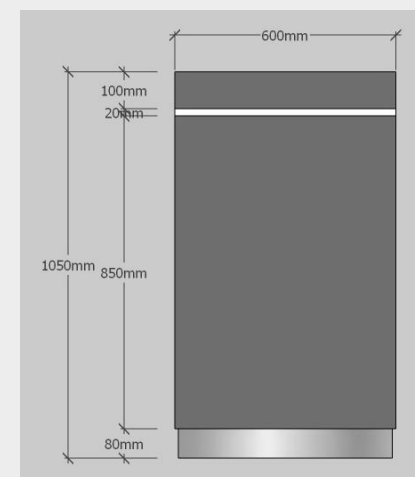

示意效果和尺寸规范

安装位置

主要用于展示区域。

接待台柜体横向尺寸：
最小尺寸为1400mm；

logo应用：
横向居中，1000mm*120mm
logo上檐距柜体上檐410mm。