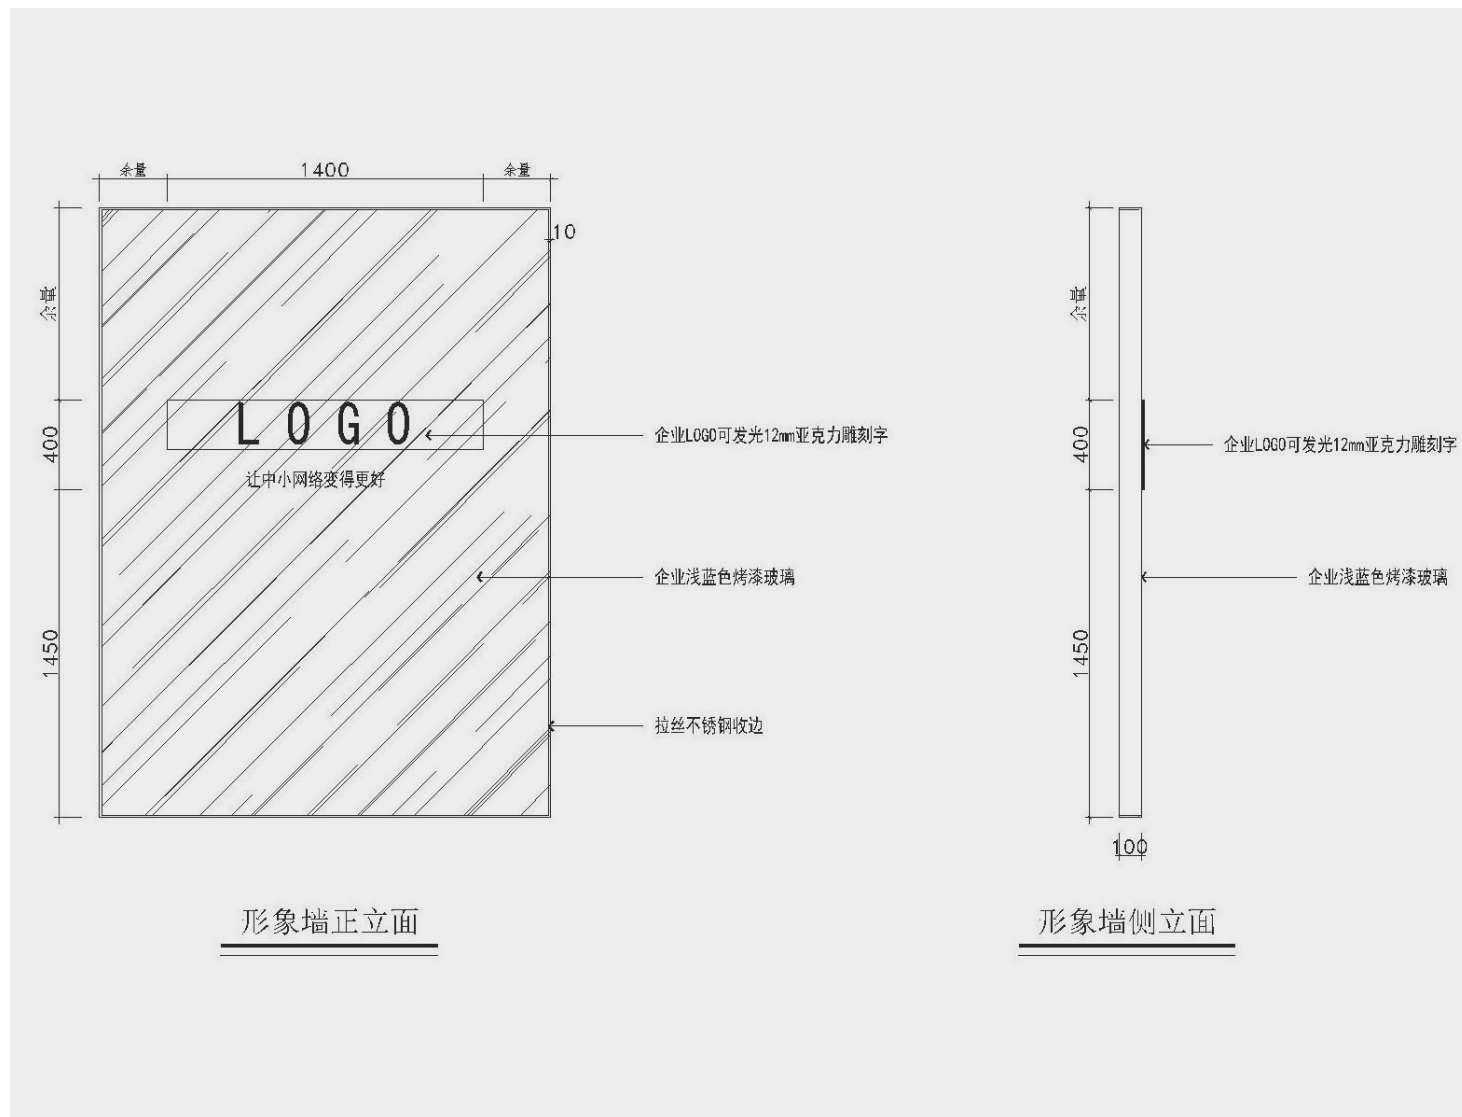

施工建议图

材质工艺

材料说明：优质全新料导光板、国标磁吸灯箱专用铝材、透明有机面板、烤漆钢板底座、国标五金配件等；

结构方式：透明面板与铝材磁吸式结构，面板整体开启，型材45°拼角，灯箱表面无铝材面盖，下面安装钢板底座；

立式灯箱正面图

立式灯箱侧面图

示意效果和尺寸规范

安装位置

主要用于展示区域。

施工建议图

材质工艺

LOGO标志的运用符合VI规范；
形象墙墙面企业浅蓝色烤漆玻璃；
不锈钢边条；
标志为可发光的亚克力雕刻字；

示意效果和尺寸规范

安装位置

主要用于展示区域。

接待台柜体横向尺寸：
最小尺寸为1400mm；

示意效果和尺寸规范

安装位置

主要用于展示区域。

展柜A横向尺寸：1000mm；
高度尺寸：950mm；
logo应用：
横向居中，610mm*80mm
logo下檐距地360mm。

示意效果和尺寸规范

安装位置

主要用于展示区域。

展柜A横向尺寸：1000mm；
高度尺寸：2200mm；
logo应用：
横向居中，670mm*80mm；
纵向居中；

示意效果和尺寸规范

安装位置

主要用于展示区域。

展柜A横向尺寸：1000mm；
高度尺寸：1350mm；
logo应用：
横向居中，700mm*80mm；
纵向居中；

材质工艺

存储展示商品为主；方钢框架包不锈钢饰面，不锈钢踢脚，蓝色烤漆饰面；白色烤漆饰面板。
材质规格均统一，组件拼装设计，可重复组合拆装，方便运输节约成本；

Mr. PHOTO

A long journey to find someone that
truly resonated and here I find