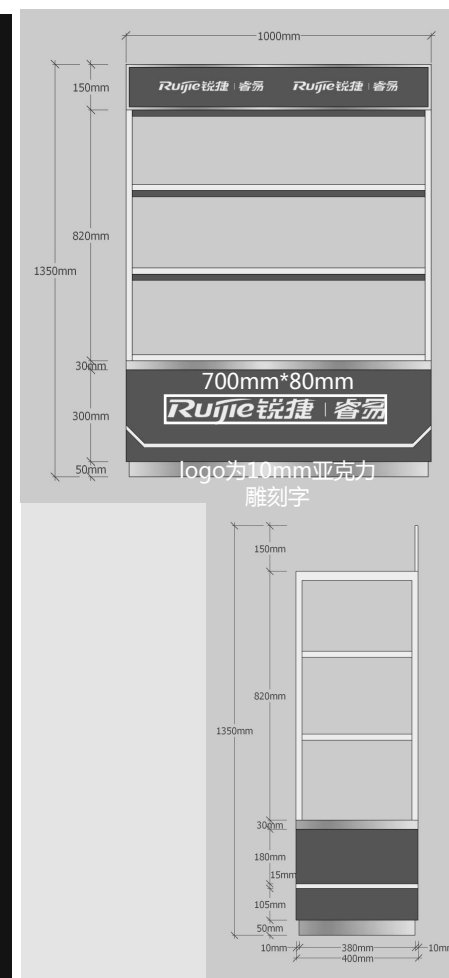

材质及工艺

产品名称：无边框卡布灯箱
材料说明：国标铝材（灯箱表面无铝材面盖，国标五金配件。
结构方式：铝合金外框，型材45°拼角
产品规格：任意尺寸均可制作
光源说明：优质LED灯条
安装说明：可更换画面
画面说明：可用UV天花软膜或3P布写真喷绘

示意效果和尺寸规范

尺寸为400mm*600mm*1600mm

安装位置

主要用于展示区域。

logo应用：
位置居中，尺寸350mm*35mm

材质工艺：厚度10mm 亚克力雕刻
字

安装位置

主要用于立柱展示。

材质工艺

产品名称：无边框卡布灯箱
 材料说明：国标铝材（灯箱表面无铝材面盖，国标五金配件。
 型材颜色：企业浅蓝色
 结构方式：铝合金外框，型材45°拼角
 产品规格：根据柱体尺寸制作
 光源说明：优质LED灯条
 安装说明：可更换画面
 画面说明：可用UV天花软膜或3P布写真喷绘
 柱头与柱体比例：纵向B，柱头为1则柱体为5；横向A，柱头为2则柱体为1
 logo与柱头横向比例C：1:1.8
 logo与柱头纵向比例D：1:3.5

示意效果和尺寸规范

安装位置

主要用于展示区域。

展柜A横向尺寸：1000mm；
高度尺寸：950mm；
logo应用：
横向居中，610mm*80mm
logo下檐距地360mm。

示意效果和尺寸规范

安装位置

主要用于展示区域。

展柜A横向尺寸：1000mm；
高度尺寸：2200mm；
logo应用：
横向居中，670mm*80mm；
纵向居中；

示意效果和尺寸规范

安装位置

主要用于展示区域。

展柜A横向尺寸：1000mm；
高度尺寸：1350mm；
logo应用：
横向居中，700mm*80mm；
纵向居中；

材质工艺

存储展示商品为主；方钢框架包不锈钢饰面，不锈钢踢脚，蓝色烤漆饰面；白色烤漆饰面板。
材质规格均统一，组件拼装设计，可重复组合拆装，方便运输节约成本；

Mr. PHOTO

A long journey to find someone that
truly resonated and here I find