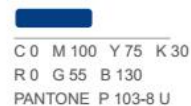

组件设计规范 2017.03

锐捷 · 睿易组件设计

标准色应用

标志单色稿

标志单色稿

本设计中组件生产制作中的红色为均品牌VI手册规定的:

C0 M100 Y75 K0 R230
G0 B51
PANTONE 200C

本设计中组件生产制作中的蓝色为均品牌VI手册规定的:

示意效果和尺寸规范

安装位置

主要用于展示区域。

展柜A横向尺寸：1000mm；
高度尺寸：1350mm；
logo应用：
横向居中，700mm*80mm；
纵向居中；

材质工艺

存储展示商品为主；方钢框架包不锈钢饰面，不锈钢踢脚，蓝色烤漆饰面；白色烤漆饰面板。
材质规格均统一，组件拼装设计，可重复组合拆装，方便运输节约成本；

Mr. PHOTO

A long journey to find someone that
truly resonated and here I find