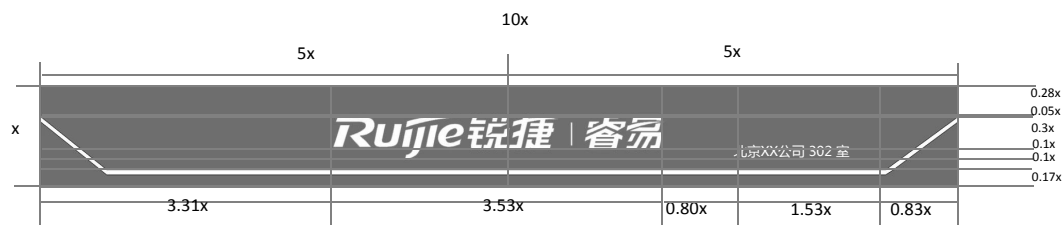

设计说明： 此篇规范了门楣招牌的制作规范。

材质工艺

铝合金外框，高清晰UV天花软膜或3P布写真喷绘，灯箱内置LED灯光源。