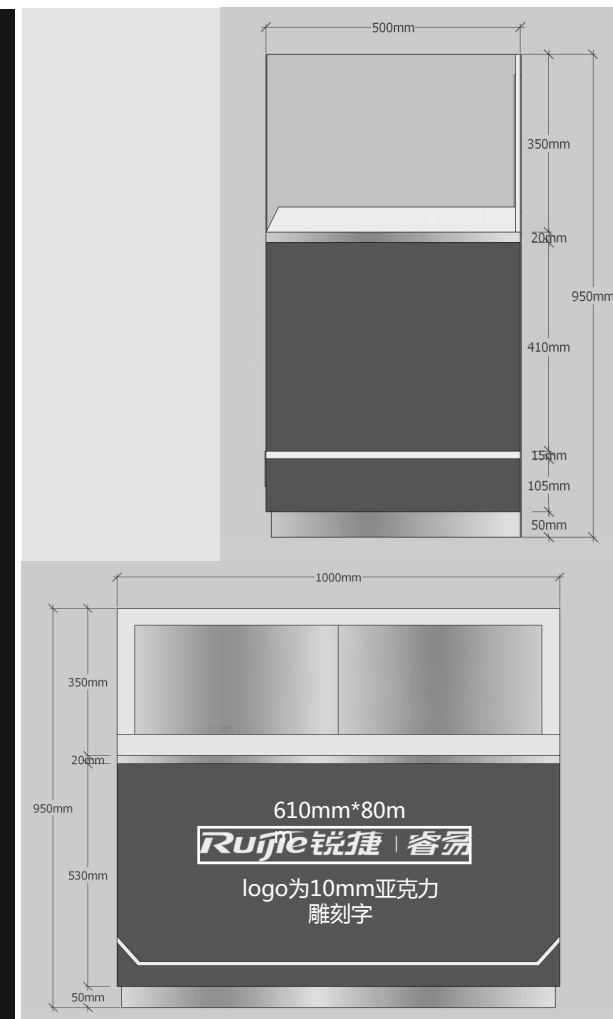

材质及工艺

产品名称：无边框卡布灯箱
材料说明：国标铝材（灯箱表面无铝材面盖，国标五金配件。
结构方式：铝合金外框，型材45°拼角
产品规格：任意尺寸均可制作
光源说明：优质LED灯条
安装说明：可更换画面
画面说明：可用UV天花软膜或3P布写真喷绘

示意效果和尺寸规范

尺寸为400mm*600mm*1600mm

安装位置

主要用于展示区域。

logo应用：
位置居中，尺寸350mm*35mm

材质工艺：厚度10mm 亚克力雕刻
字

安装位置

主要用于立柱展示。

材质工艺

产品名称：无边框卡布灯箱
 材料说明：国标铝材（灯箱表面无铝材面盖，国标五金配件。
 型材颜色：企业浅蓝色
 结构方式：铝合金外框，型材45°拼角
 产品规格：根据柱体尺寸制作
 光源说明：优质LED灯条
 安装说明：可更换画面
 画面说明：可用UV天花软膜或3P布写真喷绘
 柱头与柱体比例：纵向B，柱头为1则柱体为5；横向A，柱头为2则柱体为1
 logo与柱头横向比例C：1:1.8
 logo与柱头纵向比例D：1:3.5

示意效果和尺寸规范

安装位置

主要用于展示区域。

展柜A横向尺寸：1000mm；
高度尺寸：950mm；
logo应用：
横向居中，610mm*80mm
logo下檐距地360mm。

示意效果和尺寸规范

安装位置

主要用于展示区域。

展柜A横向尺寸：1000mm；
高度尺寸：2200mm；
logo应用：
横向居中，670mm*80mm；
纵向居中；

示意效果和尺寸规范

安装位置

主要用于展示区域。

展柜A横向尺寸：1000mm；
高度尺寸：1350mm；
logo应用：
横向居中，700mm*80mm；
纵向居中；

材质工艺

存储展示商品为主；方钢框架包不锈钢饰面，不锈钢踢脚，蓝色烤漆饰面；白色烤漆饰面板。
材质规格均统一，组件拼装设计，可重复组合拆装，方便运输节约成本；

Mr. PHOTO

A long journey to find someone that
truly resonated and here I find