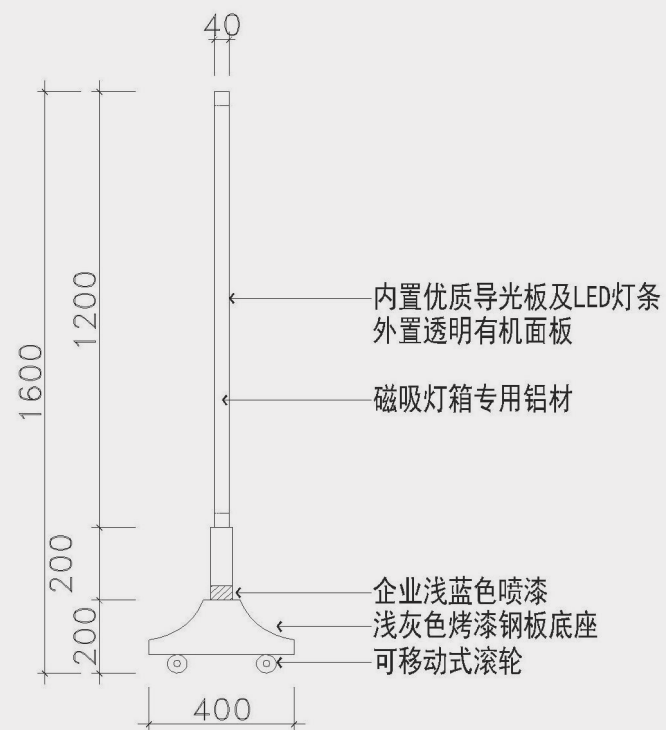

材质及工艺

产品名称：无边框卡布灯箱
材料说明：国标铝材（灯箱表面无铝材面盖，国标五金配件。
结构方式：铝合金外框，型材45°拼角
产品规格：任意尺寸均可制作
光源说明：优质LED灯条
安装说明：可更换画面
画面说明：可用UV天花软膜或3P布写真喷绘

示意效果和尺寸规范

尺寸为400mm*600mm*1600mm

安装位置

主要用于展示区域。

logo应用：
位置居中，尺寸350mm*35mm

材质工艺：厚度10mm 亚克力雕刻
字

施工建议图

材质工艺

材料说明：优质全新料导光板、国标磁吸灯箱专用铝材、透明有机面板、烤漆钢板底座、国标五金配件等；

结构方式：透明面板与铝材磁吸式结构，面板整体开启，型材45°拼角，灯箱表面无铝材面盖，下面安装钢板底座；

立式灯箱正面图

立式灯箱侧面图

示意效果和尺寸规范

安装位置

主要用于展示区域。

施工建议图

材质工艺

LOGO标志的运用符合VI规范；
形象墙墙面企业浅蓝色烤漆玻璃；
不锈钢边条；
标志为可发光的亚克力雕刻字；

示意效果和尺寸规范

安装位置

主要用于展示区域。

接待台柜体横向尺寸：
最小尺寸为1400mm；

示意效果和尺寸规范

安装位置

主要用于展示区域。

展柜A横向尺寸：1000mm；
高度尺寸：1350mm；
logo应用：
横向居中，700mm*80mm；
纵向居中；

材质工艺

存储展示商品为主；方钢框架包不锈钢饰面，不锈钢踢脚，蓝色烤漆饰面；白色烤漆饰面板。
材质规格均统一，组件拼装设计，可重复组合拆装，方便运输节约成本；

Mr. PHOTO

A long journey to find someone that
truly resonated and here I find