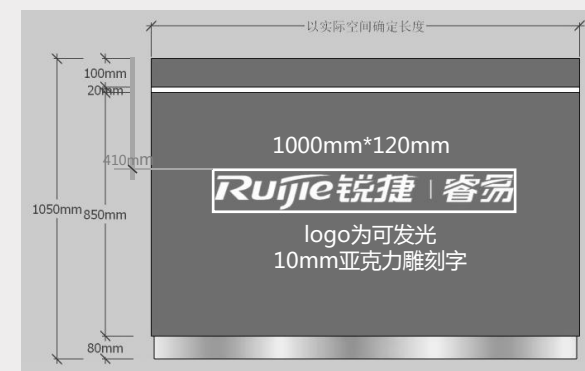

示意效果和尺寸规范

安装位置

主要用于展示区域。

接待台柜体横向尺寸：
最小尺寸为1400mm；

logo应用：
横向居中，1000mm*120mm
logo上檐距柜体上檐410mm。