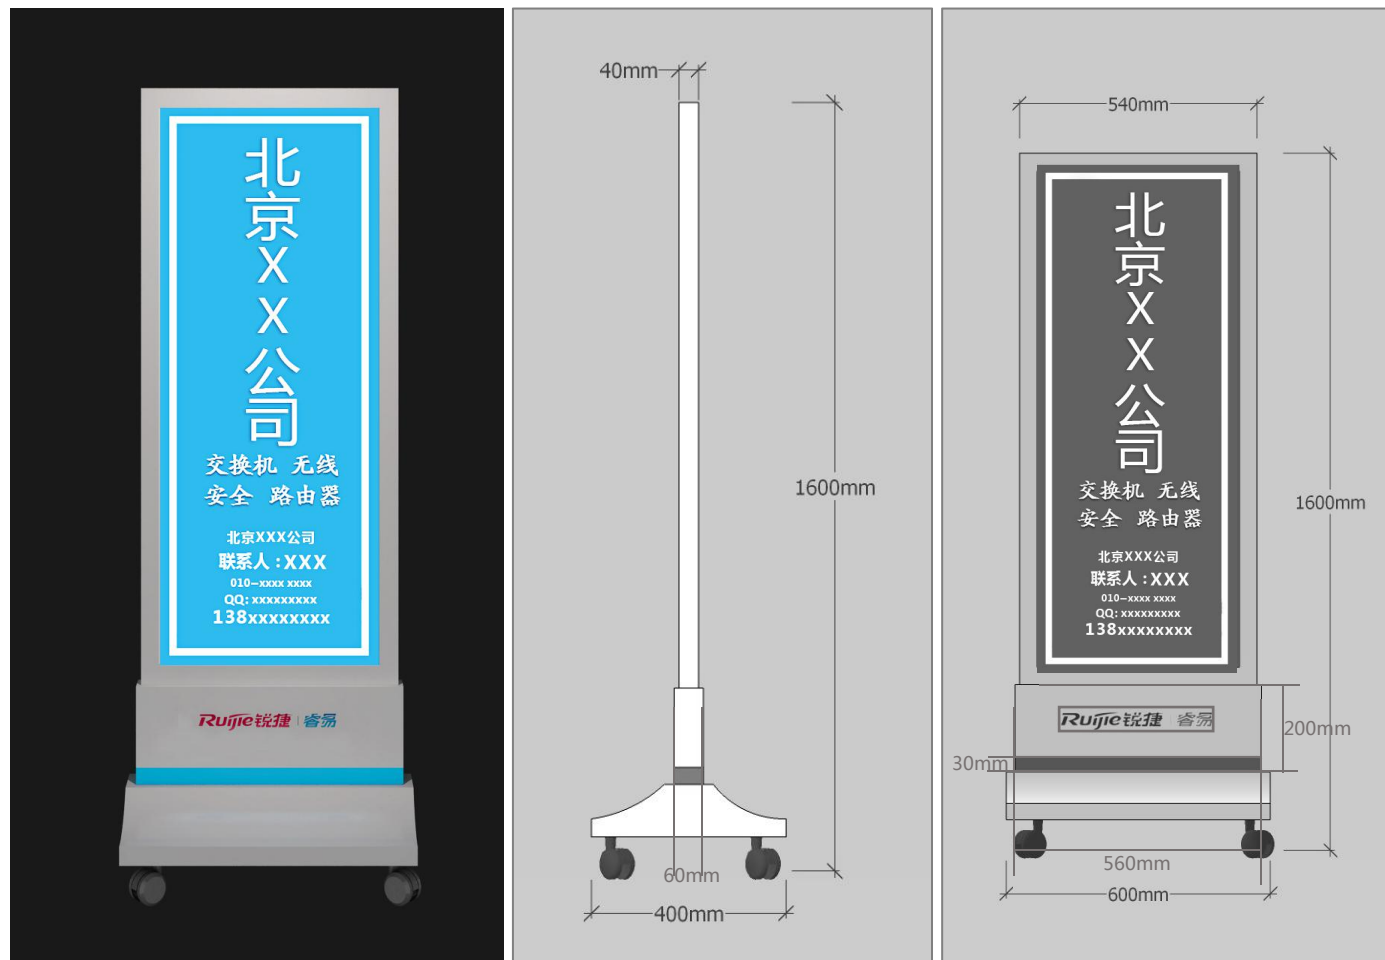

材质及工艺

产品名称：无边框卡布灯箱
材料说明：国标铝材（灯箱表面无铝材面盖，国标五金配件。
结构方式：铝合金外框，型材45°拼角
产品规格：任意尺寸均可制作
光源说明：优质LED灯条
安装说明：可更换画面
画面说明：可用UV天花软膜或3P布写真喷绘

示意效果和尺寸规范

尺寸为400mm*600mm*1600mm

安装位置

主要用于展示区域。

logo应用：
位置居中，尺寸350mm*35mm

材质工艺：厚度10mm 亚克力雕刻
字

施工建议图

材质工艺

材料说明：优质全新料导光板、国标磁吸灯箱专用铝材、透明有机面板、烤漆钢板底座、国标五金配件等；

结构方式：透明面板与铝材磁吸式结构，面板整体开启，型材45°拼角，灯箱表面无铝材面盖，下面安装钢板底座；

立式灯箱正面图

立式灯箱侧面图

示意效果和尺寸规范

安装位置

示意效果和尺寸规范

安装位置

主要用于展示区域。

展柜A横向尺寸：1000mm；
高度尺寸：950mm；
logo应用：
横向居中，610mm*80mm
logo下檐距地360mm。

示意效果和尺寸规范

安装位置

主要用于展示区域。

展柜A横向尺寸：1000mm；
高度尺寸：2200mm；
logo应用：
横向居中，670mm*80mm；
纵向居中；

示意效果和尺寸规范

安装位置

主要用于展示区域。

展柜A横向尺寸：1000mm；
高度尺寸：1350mm；
logo应用：
横向居中，700mm*80mm；
纵向居中；

材质工艺

存储展示商品为主；方钢框架包不锈钢饰面，不锈钢踢脚，蓝色烤漆饰面；白色烤漆饰面板。
材质规格均统一，组件拼装设计，可重复组合拆装，方便运输节约成本；

Mr. PHOTO

A long journey to find someone that
truly resonated and here I find