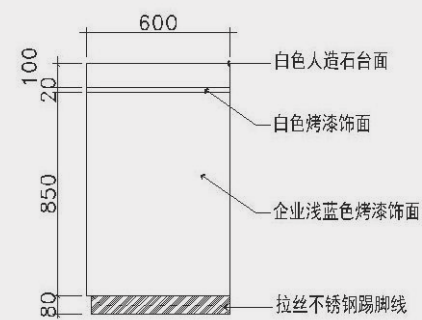

主要用于展示区域。

施工建议图

材质工艺

LOGO标志的运用符合VI规范；
形象墙墙面企业浅蓝色烤漆玻璃；
不锈钢边条；
标志为可发光的亚克力雕刻字；

示意效果和尺寸规范

安装位置

主要用于展示区域。

接待台柜体横向尺寸：
最小尺寸为1400mm；

logo应用：
横向居中，1000mm*120mm
logo上檐距柜体上檐410mm。

施工建议图

材质工艺

接待台台面白色人造石；
企业浅蓝色烤漆饰面；
白色烤漆饰面；
拉丝不锈钢踢脚线；

接待台正面图

接待台侧面图

接待台顶面图

示意效果图

示意效果和尺寸规范

安装位置

主要用于展示区域。

展柜A横向尺寸：1000mm；
高度尺寸：950mm；
logo应用：
横向居中，610mm*80mm
logo下檐距地360mm。

示意效果和尺寸规范

安装位置

主要用于展示区域。

展柜A横向尺寸：1000mm；
高度尺寸：2200mm；
logo应用：
横向居中，670mm*80mm；
纵向居中；

示意效果和尺寸规范

安装位置

主要用于展示区域。

展柜A横向尺寸：1000mm；
高度尺寸：1350mm；
logo应用：
横向居中，700mm*80mm；
纵向居中；

材质工艺

存储展示商品为主；方钢框架包不锈钢饰面，不锈钢踢脚，蓝色烤漆饰面；白色烤漆饰面板。
材质规格均统一，组件拼装设计，可重复组合拆装，方便运输节约成本；

Mr. PHOTO

A long journey to find someone that
truly resonated and here I find