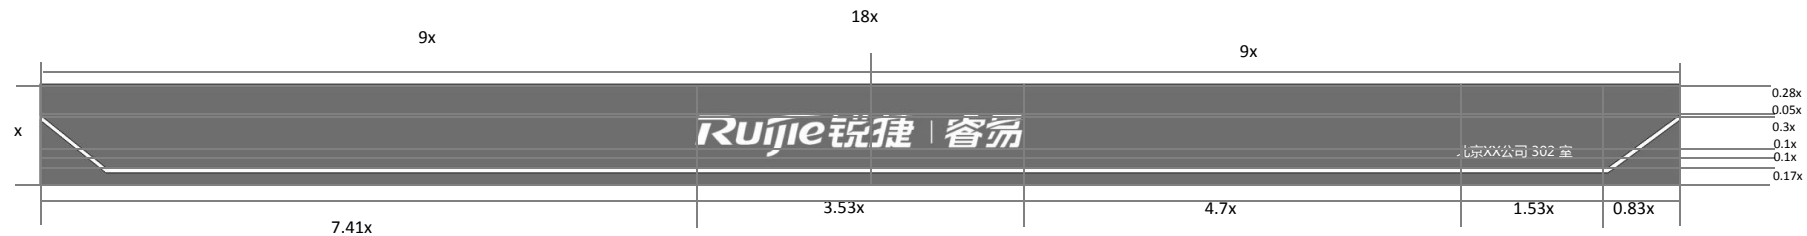

设计说明： 此篇规范了门楣招牌的制作规范。

材质工艺

铝合金外框，高清晰UV天花软膜或3P布写真喷绘，灯箱内置LED灯光源。