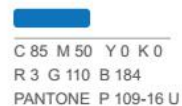

组件设计规范 2017.03

锐捷 · 睿易组件设计

标准色应用

标志单色稿

标志单色稿

本设计中组件生产制作中的红色为均品牌VI手册规定的:

C0 M100 Y75 K0 R230
G0 B51
PANTONE 200C

本设计中组件生产制作中的蓝色为均品牌VI手册规定的:

示意效果和尺寸规范

安装位置

主要用于展示区域。

展柜A横向尺寸：1000mm；
高度尺寸：1350mm；
logo应用：
横向居中，700mm*80mm；
纵向居中；

材质工艺

存储展示商品为主；方钢框架包不锈钢饰面，不锈钢踢脚，蓝色烤漆饰面；白色烤漆饰面板。
材质规格均统一，组件拼装设计，可重复组合拆装，方便运输节约成本；

Mr. PHOTO

A long journey to find someone that
truly resonated and here I find