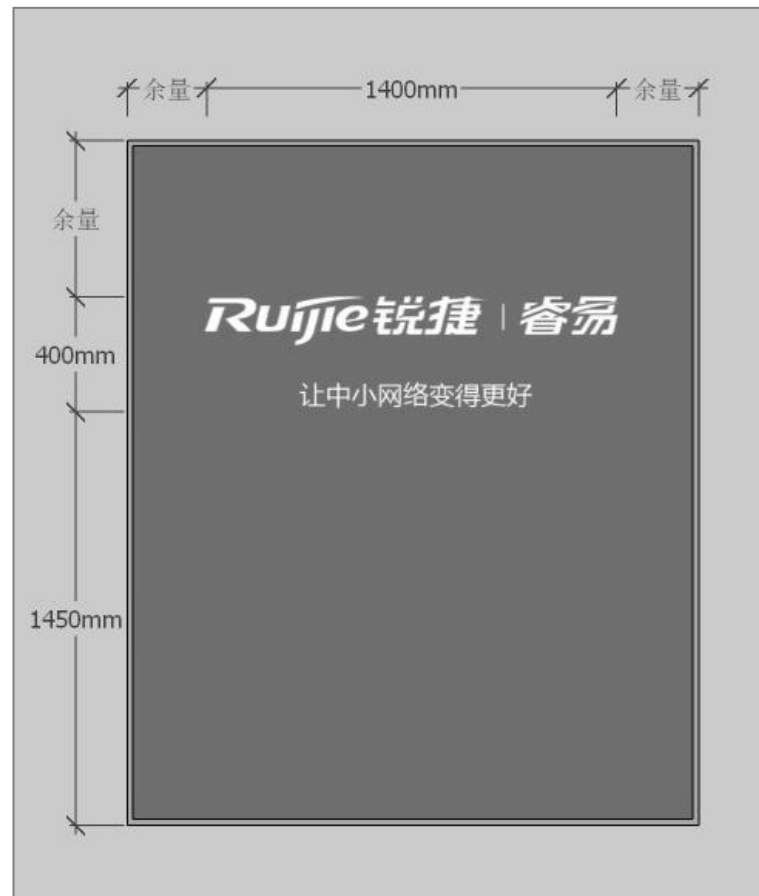

施工建议图

材质工艺

材料说明：优质全新料导光板、国标磁吸灯箱专用铝材、透明有机面板、烤漆钢板底座、国标五金配件等；

结构方式：透明面板与铝材磁吸式结构，面板整体开启，型材45°拼角，灯箱表面无铝材面盖，下面安装钢板底座；

立式灯箱正面图

立式灯箱侧面图

示意效果和尺寸规范

安装位置

主要用于展示区域。

施工建议图

材质工艺

LOGO标志的运用符合VI规范；
形象墙墙面企业浅蓝色烤漆玻璃；
不锈钢边条；
标志为可发光的亚克力雕刻字；

示意效果和尺寸规范

安装位置

主要用于展示区域。

接待台柜体横向尺寸：
最小尺寸为1400mm；

示意效果和尺寸规范

安装位置

主要用于展示区域。

展柜A横向尺寸：1000mm；
高度尺寸：950mm；
logo应用：
横向居中，610mm*80mm
logo下檐距地360mm。

示意效果和尺寸规范

安装位置

主要用于展示区域。

展柜A横向尺寸：1000mm；
高度尺寸：2200mm；
logo应用：
横向居中，670mm*80mm；
纵向居中；

示意效果和尺寸规范

安装位置

主要用于展示区域。

展柜A横向尺寸：1000mm；
高度尺寸：1350mm；
logo应用：
横向居中，700mm*80mm；
纵向居中；

材质工艺

存储展示商品为主；方钢框架包不锈钢饰面，不锈钢踢脚，蓝色烤漆饰面；白色烤漆饰面板。
材质规格均统一，组件拼装设计，可重复组合拆装，方便运输节约成本；

Mr. PHOTO

A long journey to find someone that
truly resonated and here I find